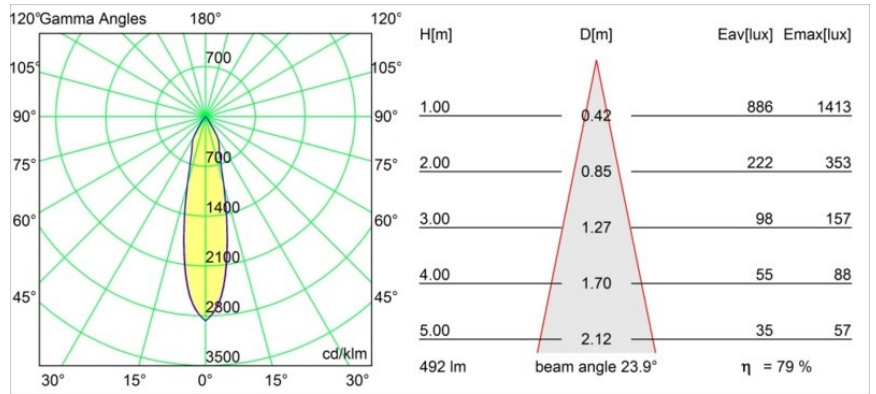

Lichtspreiding & Stralingsdiagram