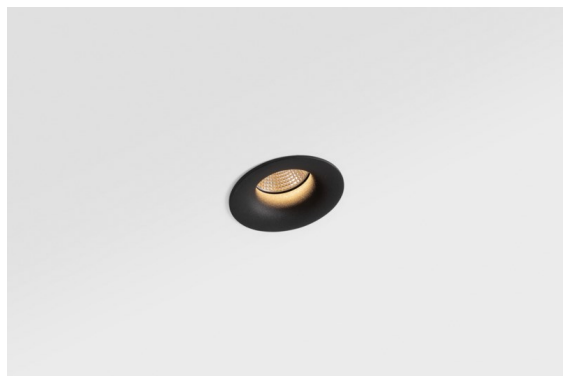

Datum
Klant
Project
Soort

Smart Cake Recessed 82 1x LED 1800-3000K WD Medium DE Black Structure

Specificaties

Materiaal	12413132
Type Lichtbron	LED
LED type	BRIDGELUX WARMDIM 6W
LED technologie	Led-COB
CRI	Min. 95
Kleurtemperatuur	1800-3000K (Warm Dim)
Levensduur	L80B10 bij 50.000 Uur
Lamp inbegrepen	Ja
Aantal Lichtbronnen	1
Binning (SDCM)	3
Lichtrichting	Omlaag
Optisch	Reflector
Gemeten gradenbundel (°)	24,0
Ingangsspanning	Aandrijving Gelijkstroom Vereist
Elektriciteitsklasse	III
IP-klasse	20
Gloeidraadtest (°C)	960
Binnen/Buiten	Binnen
Toepassing	Plafond, Wand
Montage	Inbouw
Inbouwopening (mm)	ø70
Montagediepte (mm)	100,0
Verstelbaarheid	Not Applicable
Afstand tot Verlicht Voorwerp (m)	0,1
Primaire Kleur & Primaire Afwerking	Zwart, Structuur
Brutogewicht (g)	260,0
Stroom driver (mA)	350
Min. forward voltage (Vf)	15,5
Max. forward voltage (Vf)	18,5
Connected load (W)	6,0
Lumenoutput per lampunit (lm)	378
Efficiëntie (lm/W)	63
UGR	13
Opmerking	• 3500K op verzoek

De 3 originele ontwerpen, Smart Kup, Lotis en Cake, stelen nog steeds de harten van interieurontwerpers. Dat geldt trouwens voor de hele Smart familie. De toegankelijkheid en extreme veelzijdigheid van Smart passen bij nagenoeg elke opstelling. Combineer accentverlichting, op- en neerwaarts, vast of verstelbaar, een mozaïek van vormen, formaten, kleuren en montageopties, en creëer een speelse opstelling.

TM30 & CRI Diagrammen

Lichtspreiding & Stralingsdiagram

Diagrammen

Decoratieve Accessoires

- 12500032** Mask Smart 82 1x Black Structure
- 12500009** Mask Smart 82 1x White Structure
- 12500046** Mask Smart 82 1x Gold Matt
- 12500015** Mask Smart 82 1x Champagne Brushed
- 12500014** Mask Smart 82 1x Bronze Brushed
- 12500043** Mask Smart 82 1x Black Brushed
- 12500016** Mask Smart 82 1x Silver Bronze Brushed