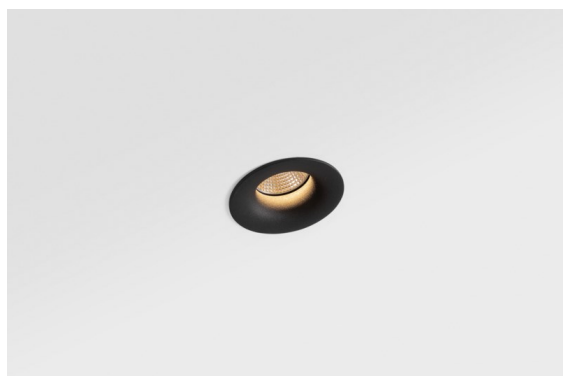

Smart Cake Recessed 82 1x LED 1800-3000K WD Medium DE Black Structure

Caractéristiques

Matériaux	12413132
Type de Source Lumineuse	LED
Type de LED	BRIDGELUX WARMDIM 6W
Technologie LED	LED COB
CRI	Min. 95
Température de Couleur	1800-3000K (Warm Dim)
Durée de Vie	L80B10 à 50 000 heures
Ampoule incluse	Oui
Nombre de Sources Lumineuses	1
Groupement (SDCM)	3
Direction de la Lumière	Bas
Optique	Réflecteur
Faisceau mesuré (°)	24,0
Tension d'Entrée	Driver à Courant Constant Requis
Classe Électrique	III
Indice de protection IP	20
Essai au fil incandescent (°C)	960
Intérieur/extérieur	Intérieur
Application	Plafond, Mur
Montage	Encastré
Taille de découpe (mm)	ø70
Profondeur de montage (mm)	100,0
Ajustabilité	Not Applicable
Distance avec l'Objet Éclairé (m)	0,1
Couleur Principale & Finition Principale	Noir, Structure
Poids brut (g)	260,0
Courant du driver (mA)	350
Min. forward voltage (Vf)	15,5
Max. forward voltage (Vf)	18,5
Connected load (W)	6,0
Flux lumineux par lampe (lm)	378
Efficacité (lm/W)	63
UGR	13

Les 3 designs originaux, Smart Kup, Lotis et Cake, parviennent toujours à ravir les cœurs des designers d'intérieur. Et cela vaut pour la famille Smart entière. L'accessibilité et l'extrême polyvalence de Smart conviendront à n'en pas douter à toute création. Mélangez et associez l'éclairage d'ambiance, vers le haut et vers le bas, fixe ou réglable, une mosaïque de formes, de tailles, de couleurs et d'options de montage, et créez une installation fantaisiste.

Commentaire

- 3500K sur demande
-

TM30 & CRI diagrammes

Distribution de Lumière & Schéma de Faisceau

Diagrammes

Accessoires d'Eclairage décoratives

- 12500032** Mask Smart 82 1x Black Structure
- 12500009** Mask Smart 82 1x White Structure
- 12500046** Mask Smart 82 1x Gold Matt
- 12500015** Mask Smart 82 1x Champagne Brushed
- 12500014** Mask Smart 82 1x Bronze Brushed
- 12500043** Mask Smart 82 1x Black Brushed
- 12500016** Mask Smart 82 1x Silver Bronze Brushed