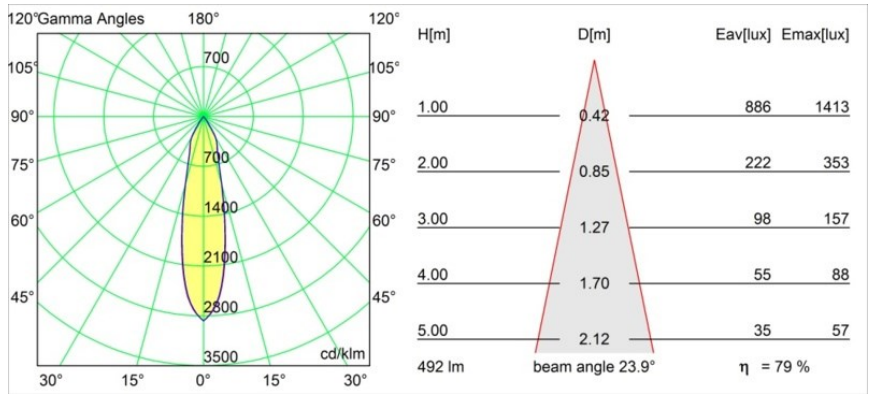

Distribution de Lumière & Schéma de Faisceau