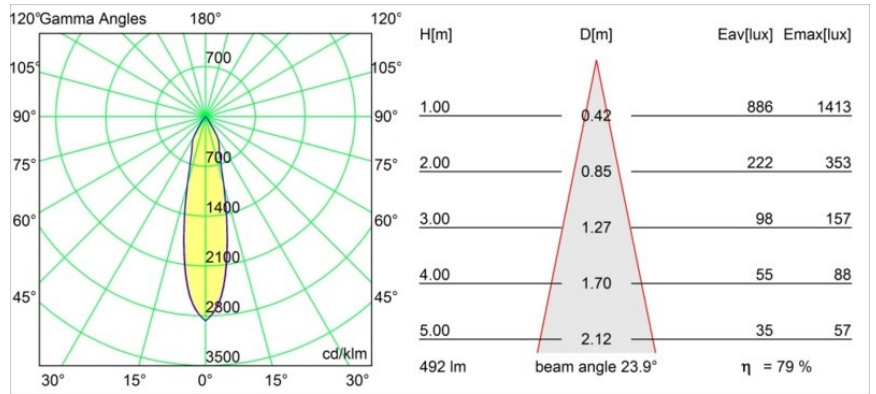

Lichtverteilung und Lichtverteilungskurve