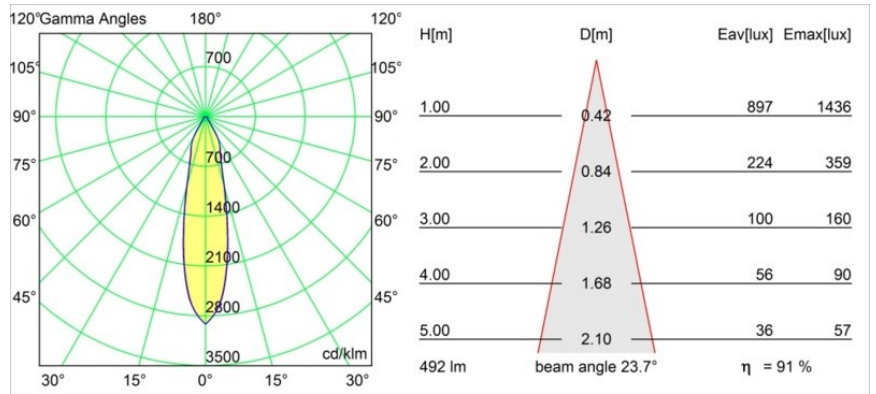

Lichtspreiding & Stralingsdiagram