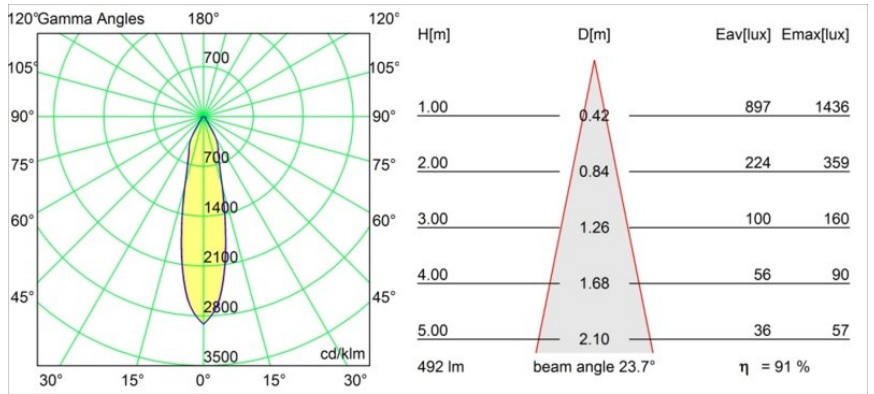

Distribution de Lumière & Schéma de Faisceau