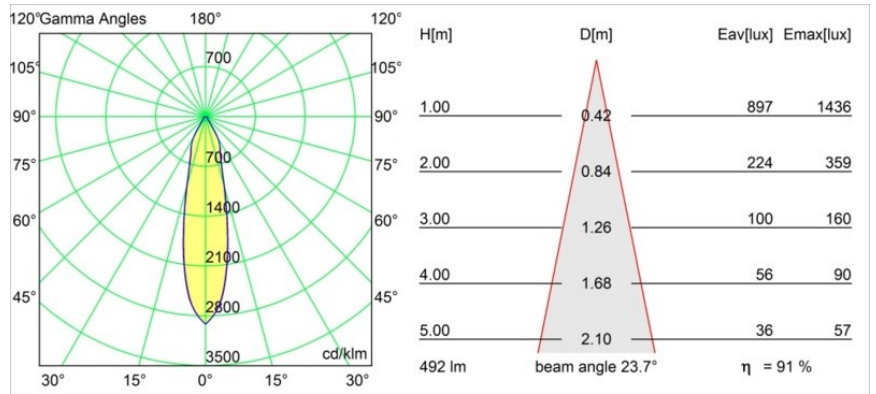

Lichtverteilung und Lichtverteilungskurve