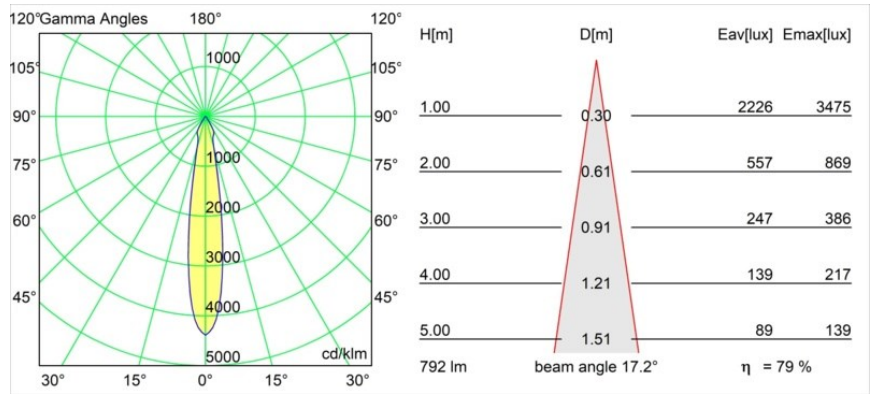

Lichtspreiding & Stralingsdiagram