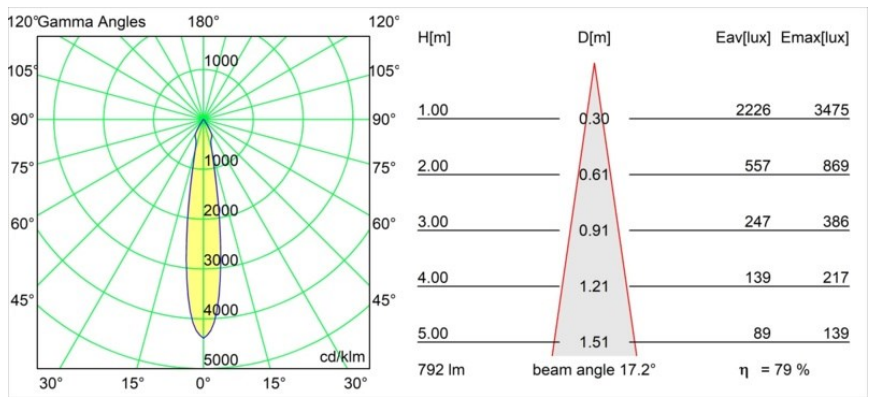

Lichtspreading & Stralingsdiagram