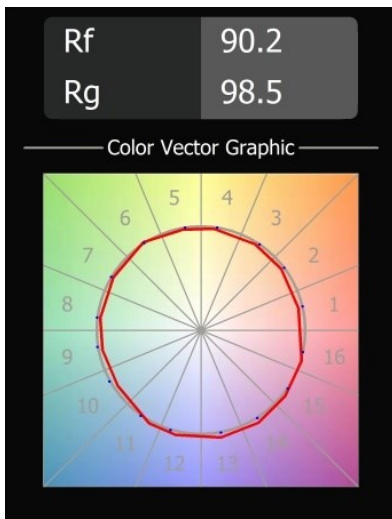

TM30 & CRI Diagrammen