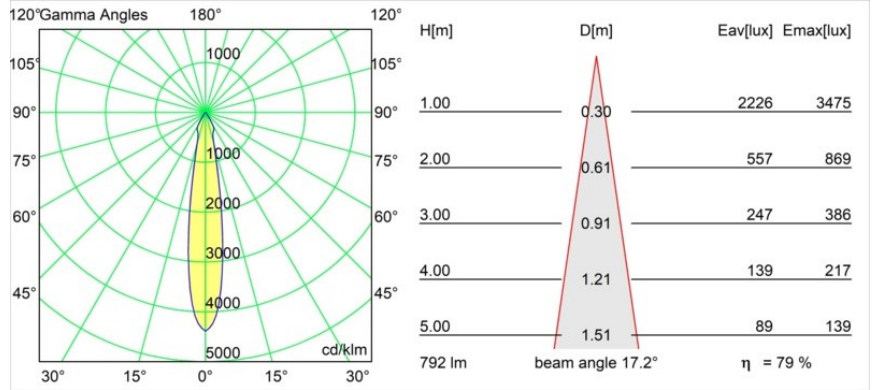

Light distribution & beam diagram