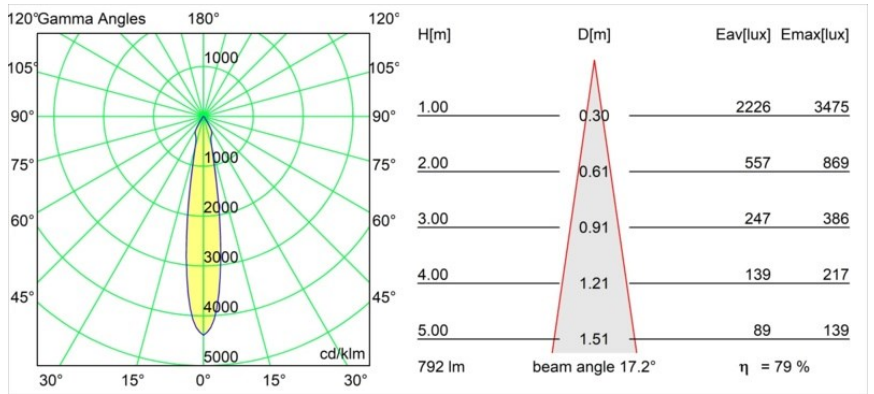

Light distribution & beam diagram