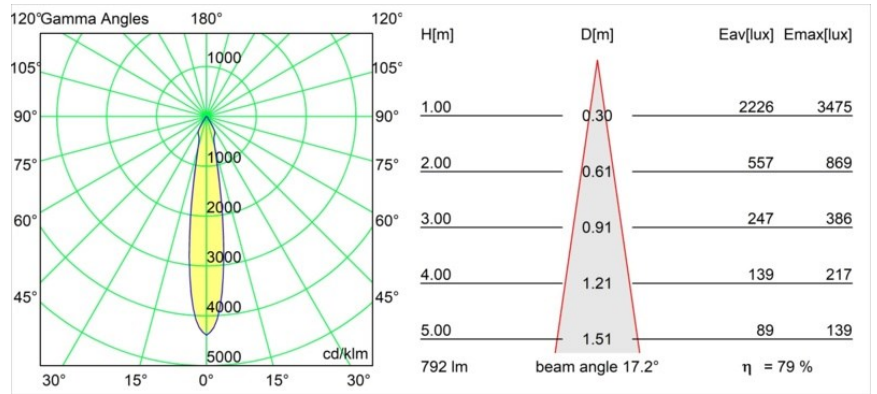

---

Commentaire

- 3500K sur demande

**TM30 & CRI diagrammes**

**Distribution de Lumière & Schéma de Faisceau**

**Accessoires d'Eclairage décoratives**

- 12500032** Mask Smart 82 1x Black Structure
- 12500009** Mask Smart 82 1x White Structure
- 12500046** Mask Smart 82 1x Gold Matt
- 12500015** Mask Smart 82 1x Champagne Brushed
- 12500014** Mask Smart 82 1x Bronze Brushed
- 12500043** Mask Smart 82 1x Black Brushed
- 12500016** Mask Smart 82 1x Silver Bronze Brushed