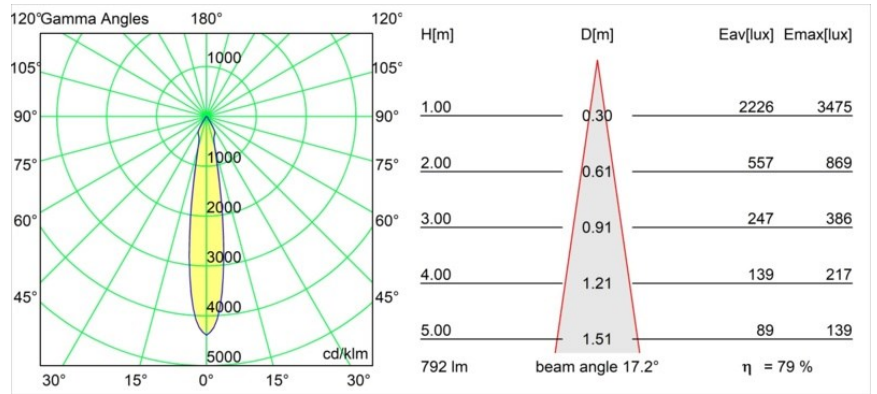

Distribution de Lumière & Schéma de Faisceau