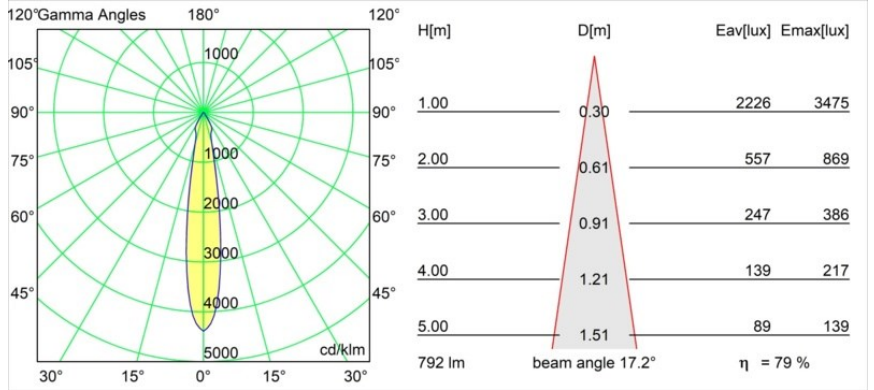

Light distribution & beam diagram