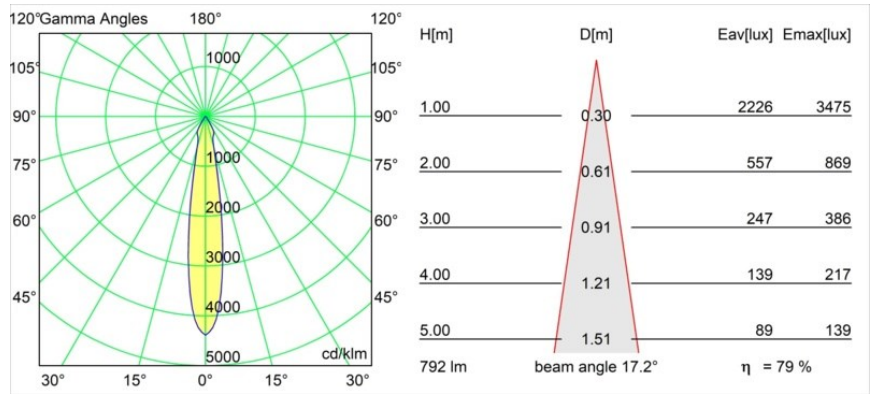

Lichtverteilung und Lichtverteilungskurve