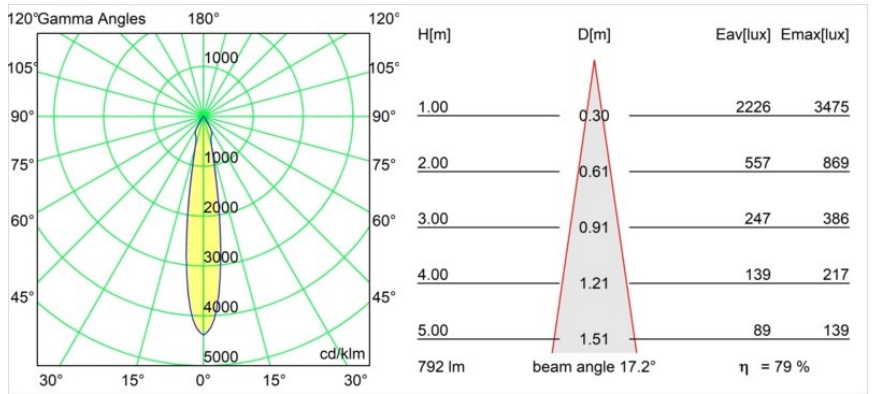

Lichtverteilung und Lichtverteilungskurve