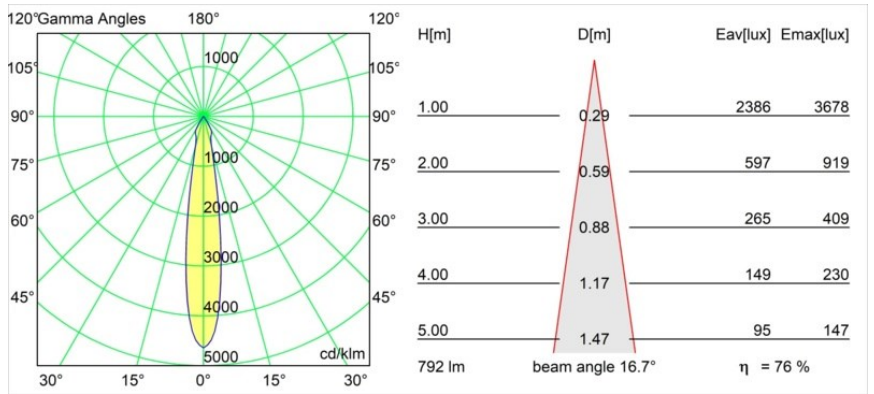

Lichtspreiding & Stralingsdiagram