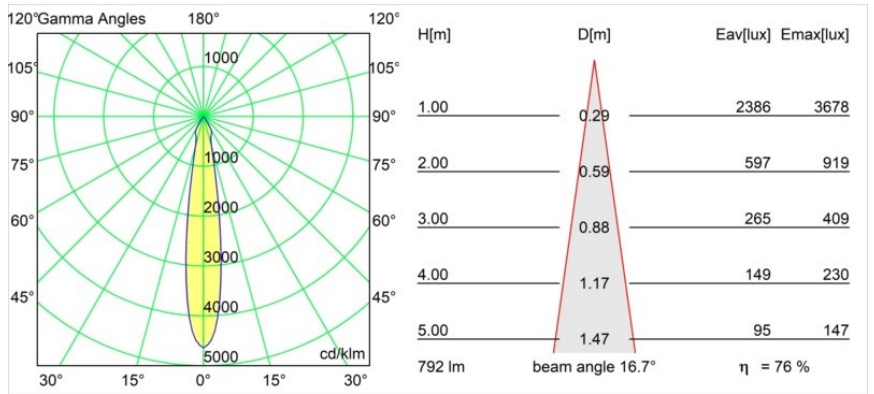

Light distribution & beam diagram