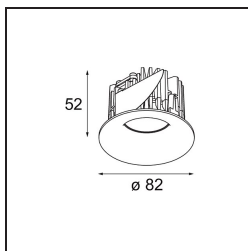

Specifications

Materiale	12412832
Tipo di Sorgente	LED
Tipologia LED	BRIDGELUX V8G8
Tecnologie LED	COB
CRI	Min. 90
Temperatura di colore della luce	4000K
Vita utile	L80B10 @50.000 ore
Lampadina inclusa	Sì
Numero di fonte luminosa	1
Binning (SDCM)	2
Direzione della luce	Diretta
Ottiche	Riflettore
Fascio misurato (°)	17,0
Volt in ingresso	Necessario driver a corrente costante
Classificazione elettrica	III
Grado IP	55
Test filo a caldo (°C)	960
Interno/Esterno	Interno
Applicazione	Soffitto, Parete
Montaggio	Incassato
Foro d'incasso (mm)	ø70
Profondità di montaggio (mm)	100,0
Orientabilità	Not Applicable
Distanza dall'oggetto illuminato (m)	0,1
Colore primario & Finitura primaria	Nero, Strutturata
Peso lordo (g)	260,0
Corrente di azionamento (mA)	350 500 700
Min. forward voltage (Vf)	13,2 13,7 14,2
Max. forward voltage (Vf)	15,0 15,4 16,0
Connected load (W)	5,0 7,2 10,6
Flusso luminoso per lampade (lm)	479 603 775
Efficienza (lm/W)	96 84 73
Livello abbagliamento	13 14 15