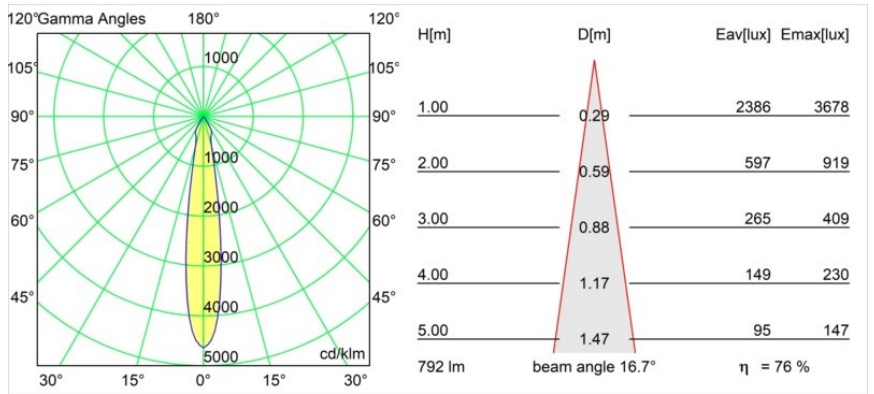

Distribution de Lumière & Schéma de Faisceau