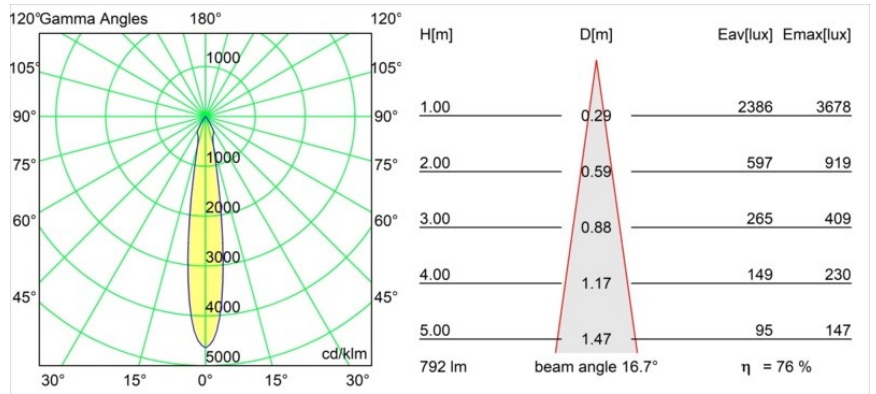

Light distribution & beam diagram