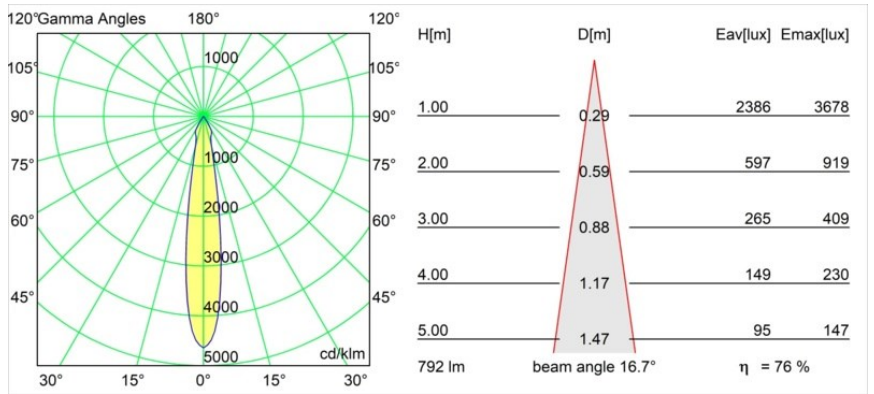

Lichtverteilung und Lichtverteilungskurve