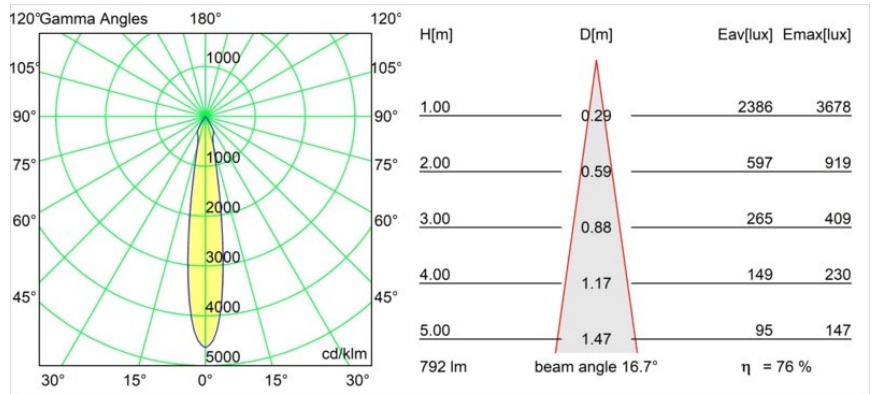

Lichtverteilung und Lichtverteilungskurve