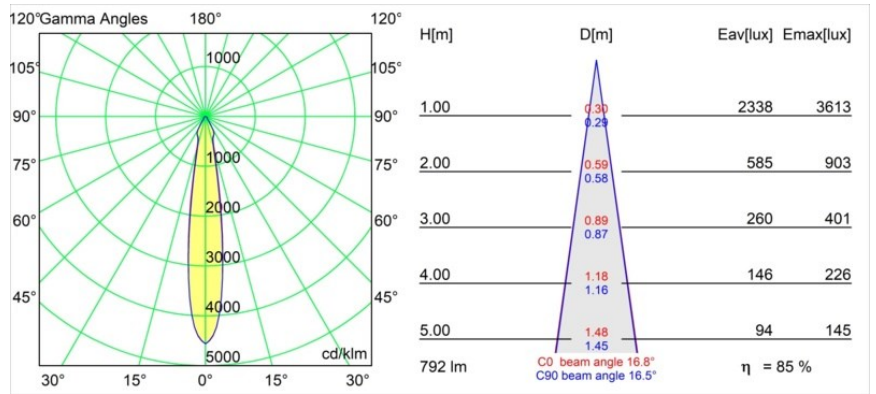

### Specificaties

Materiaal	12412809
Type Lichtbron	LED
LED type	BRIDGELUX V8G8
LED technologie	Led-COB
CRI	Min. 90
Kleurtemperatuur	4000K
Levensduur	L80B10 bij 50.000 Uur
Lamp inbegrepen	Ja
Aantal Lichtbronnen	1
Binning (SDCM)	2
Lichtrichting	Omlaag
Optisch	Reflector
Gemeten gradenbundel (°)	17,0
Ingangsspanning	Aandrijving Gelijkstroom Vereist
Elektriciteitsklasse	III
IP-klasse	55
Gloeidraadtest (°C)	960
Binnen/Buiten	Binnen
Toepassing	Plafond, Wand
Montage	Inbouw
Inbouwopening (mm)	ø70
Montagediepte (mm)	100,0
Verstelbaarheid	Not Applicable
Afstand tot Verlicht Voorwerp (m)	0,1
Primaire Kleur & Primaire Afwerking	Wit, Structuur
Brutogewicht (g)	260,0
Stroom driver (mA)	350      500      700
Min. forward voltage (Vf)	13,2      13,7      14,2
Max. forward voltage (Vf)	15,0      15,4      16,0
Connected load (W)	5,0      7,2      10,6
Lumenoutput per lampunit (lm)	540      679      873
Efficiëntie (lm/W)	108      94      82
UGR	21      22      23
Opmerking	• 3500K op verzoek

**TM30 & CRI Diagrammen**

**Lichtspreading & Stralingsdiagram**