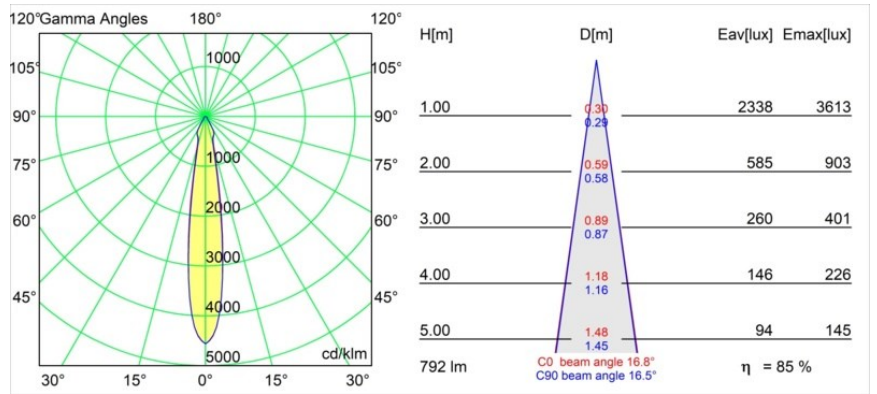

Lichtspreading & Stralingsdiagram