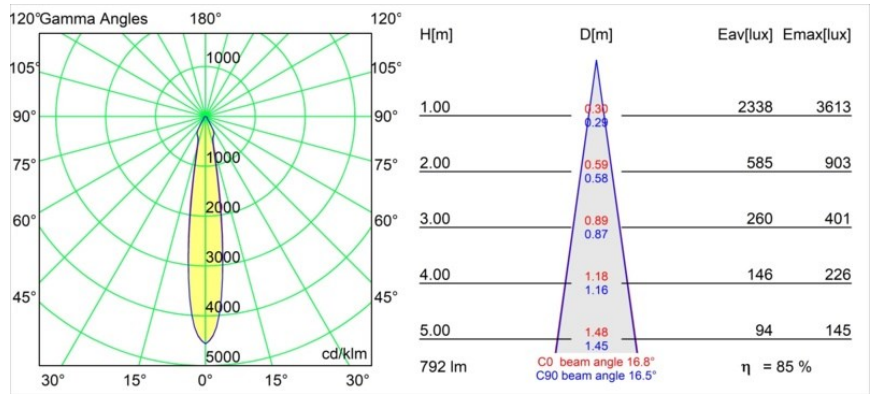

Light distribution & beam diagram