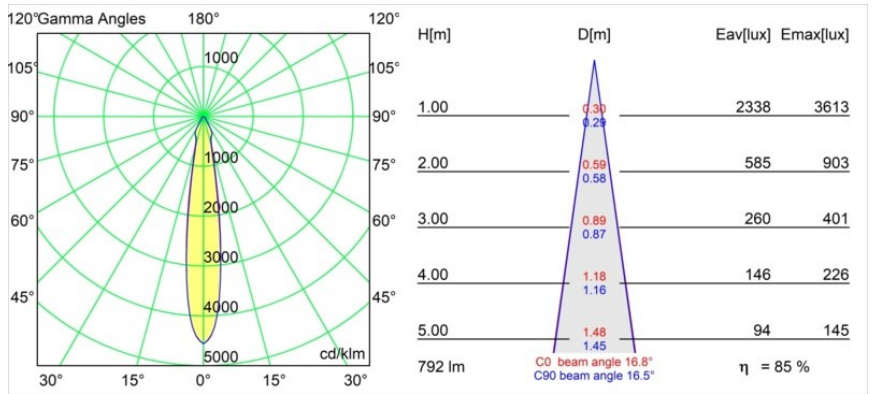

Distribution de Lumière & Schéma de Faisceau