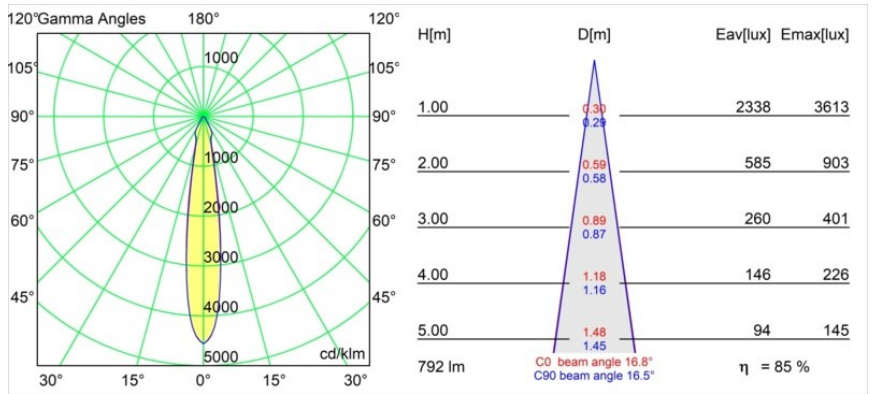

Date
Customer
Project
Type

*Smart Cake Recessed 82 1x IP55 LED 4000K Spot DE White Structure*

**Specifications**

Material	12412809
Tipo de fuente de luz	LED
Tipo de LED	BRIDGELUX V8G8
Tecnología LED	COB LED
CRI	Min. 90
Temperatura del color	4000K
Vida Útil	L80B10 @50.000 horas
Lámpara Incluida	Sí
Número de fuentes de luz	1
Binning (SDCM)	2
Dirección de la luz	Directo
Óptica	Reflector
Ángulo de Apertura medido (°)	17,0
Voltaje de entrada	Driver de corriente constante requerido
Clasificación eléctrica	III
Clasificación del IP	55
Clasificación de hilo incandescente (°C)	960
Interio/Exterior	Interior
Aplicación	Techo, Pared
Montaje	Empotrado
Tamaño de corte (mm)	ø70
Profundidad de montaje (mm)	100,0
Ajustabilidad	Not Applicable
Distancia al objeto iluminado (m)	0,1
Color principal & Acabado principal	Blanco, Estructura
Peso bruto (g)	260,0
Corriente de accionamiento (mA)	350      500      700
Min. forward voltage (Vf)	13,2      13,7      14,2
Max. forward voltage (Vf)	15,0      15,4      16,0
Connected load (W)	5,0      7,2      10,6
Flujo luminoso por lámpara (lm)	540      679      873
Eficacia (lm/W)	108      94      82

---

Índice de deslumbramiento	21	22	23
Remark	• 3500K bajo pedido		

---

**TM30 & CRI diagram**

**Light distribution & beam diagram**

Diagrams

**Accesorios Decorativo**

- 12500032** Mask Smart 82 1x Black Structure
- 12500009** Mask Smart 82 1x White Structure
- 12500046** Mask Smart 82 1x Gold Matt
- 12500015** Mask Smart 82 1x Champagne Brushed
- 12500014** Mask Smart 82 1x Bronze Brushed
- 12500043** Mask Smart 82 1x Black Brushed
- 12500016** Mask Smart 82 1x Silver Bronze Brushed