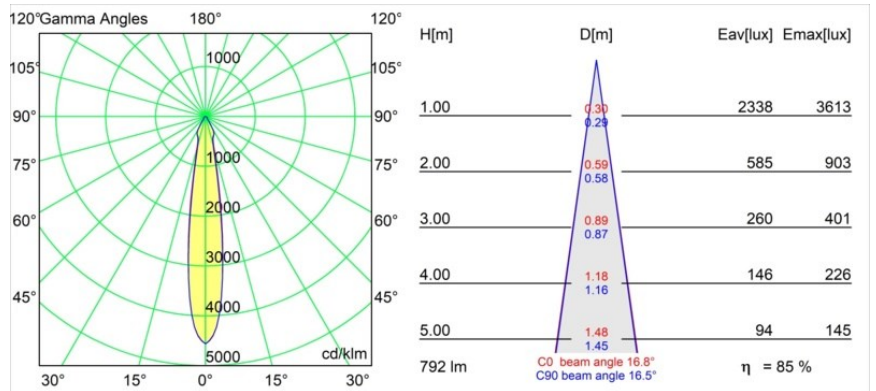

Lichtverteilung und Lichtverteilungskurve