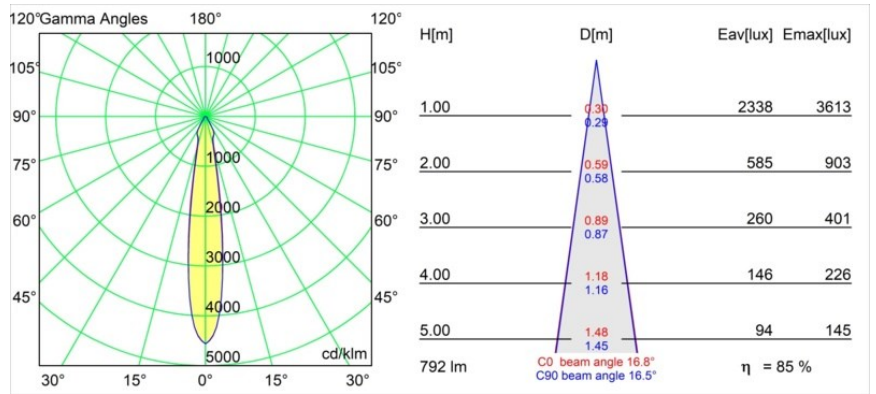

### Spezifikationen

Material	12412809
Typ der Lichtquelle	LED
LED Typ	BRIDGELUX V8G8
LED-Technologie	COB-LED
CRI	Min. 90
Farbtemperatur	4000K
Lebensdauer	L80 B10 bei 50.000 Stunden
Leuchtmittel enthalten	Ja
Anzahl Lichtquellen	1
Binning (SDCM)	2
Lichtrichtung	Abwärts
Optik	Reflektor
Gemessene Abstrahlwinkel (°)	17,0
Eingangsspannung	Konstantstrom-Treiber erforderlich
Schutzklasse	III
Schutzart	55
Glühdrahtprüfung (°C)	960
Innen/Außen	Innen
Anwendung	Decke, Wand
Montage	Einbau
Ausschnittgröße (mm)	ø70
Einbautiefe (mm)	100,0
Verstellbarkeit	Not Applicable
Abstand zum beleuchteten Objekt (m)	0,1
Primärfarbe & Primäres Finish	Weiß, Strukturiert
Bruttogewicht (g)	260,0
Antriebsstrom (mA)	350      500      700
Min. forward voltage (Vf)	13,2      13,7      14,2
Max. forward voltage (Vf)	15,0      15,4      16,0
Connected load (W)	5,0      7,2      10,6
Lichtstrom pro Lampe (lm)	540      679      873
Effizienz (lm/W)	108      94      82
UGR	21      22      23
Bemerkung	• 3500K auf Anfrage

Spezifikationen

**TM30 & CRI Diagramm**

**Lichtverteilung und Lichtverteilungskurve**