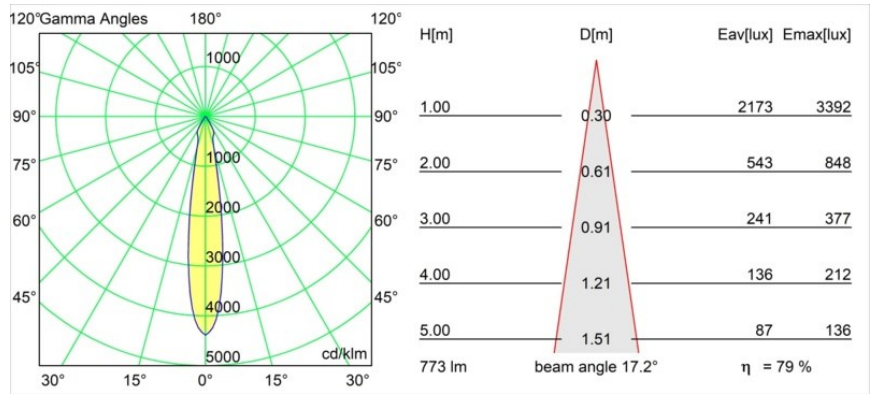

Lichtspreading & Stralingsdiagram