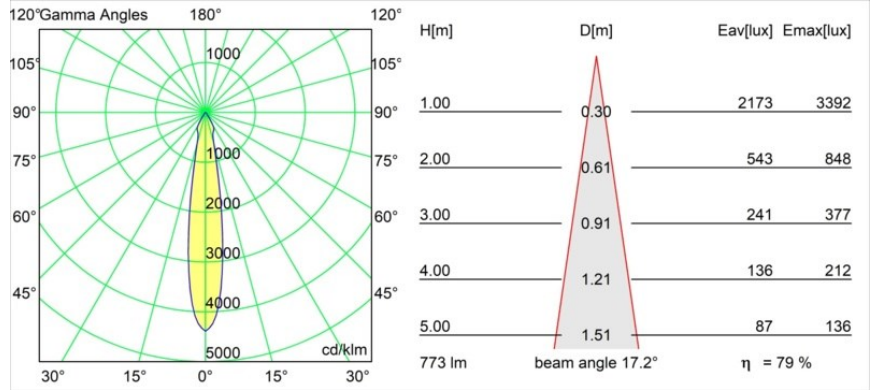

Lichtspreading & Stralingsdiagram