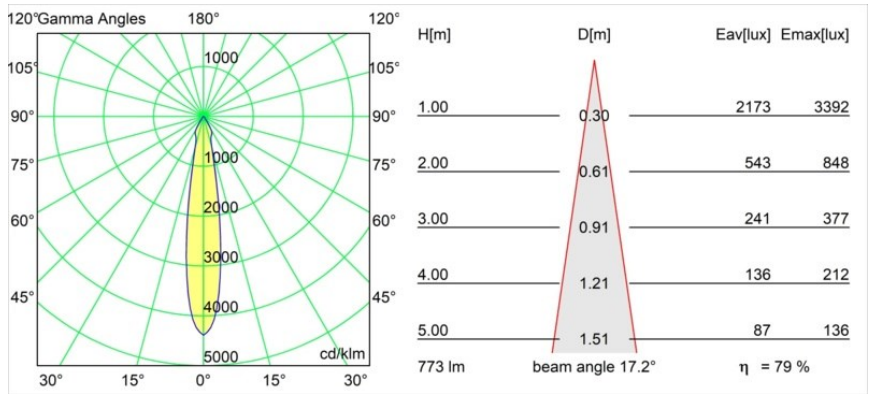

Distribution de Lumière & Schéma de Faisceau