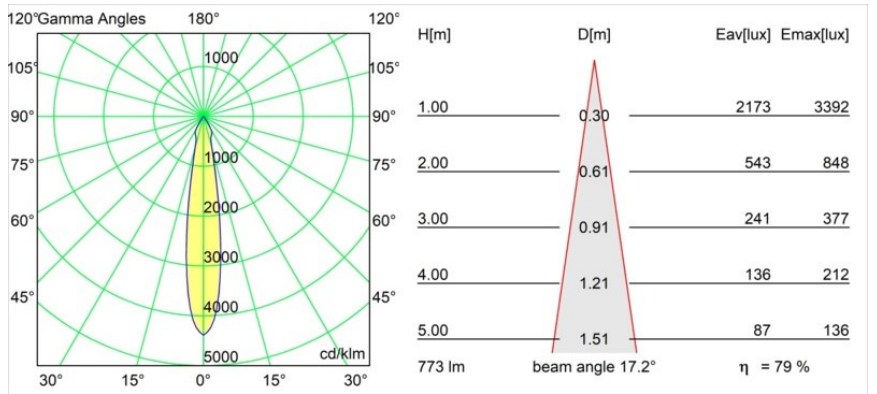

Distribution de Lumière & Schéma de Faisceau