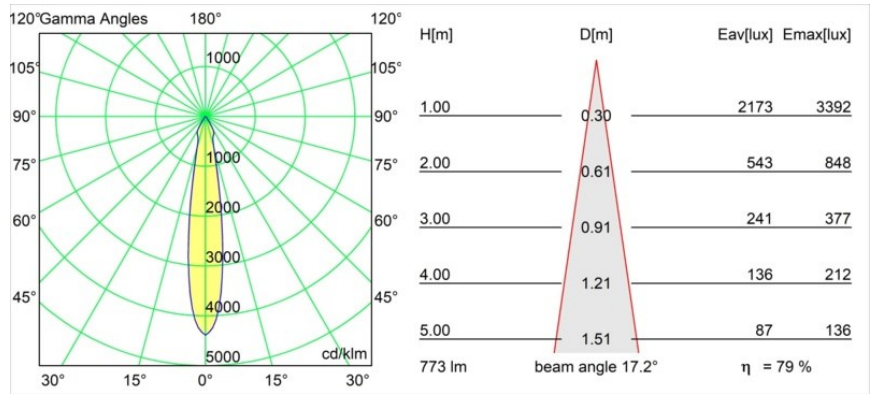

Light distribution & beam diagram