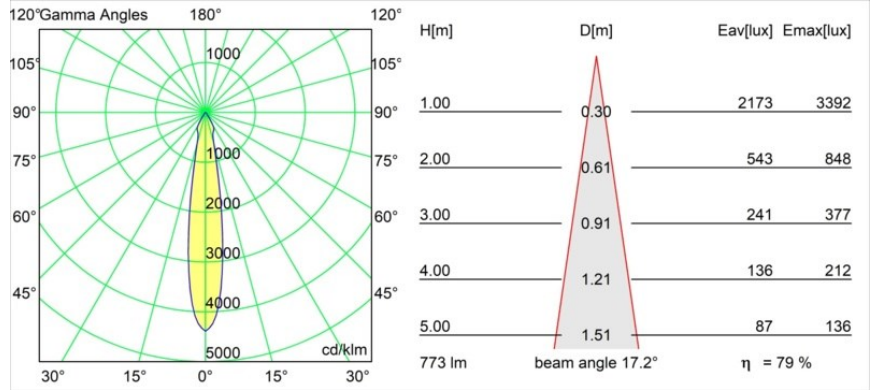

---

Índice de deslumbramiento	17	18	19
Remark	• 3500K bajo pedido		

---

**TM30 & CRI diagram**

**Light distribution & beam diagram**

**Accesorios Decorativo**

- 12500032** Mask Smart 82 1x Black Structure
- 12500009** Mask Smart 82 1x White Structure
- 12500046** Mask Smart 82 1x Gold Matt
- 12500015** Mask Smart 82 1x Champagne Brushed
- 12500014** Mask Smart 82 1x Bronze Brushed
- 12500043** Mask Smart 82 1x Black Brushed
- 12500016** Mask Smart 82 1x Silver Bronze Brushed