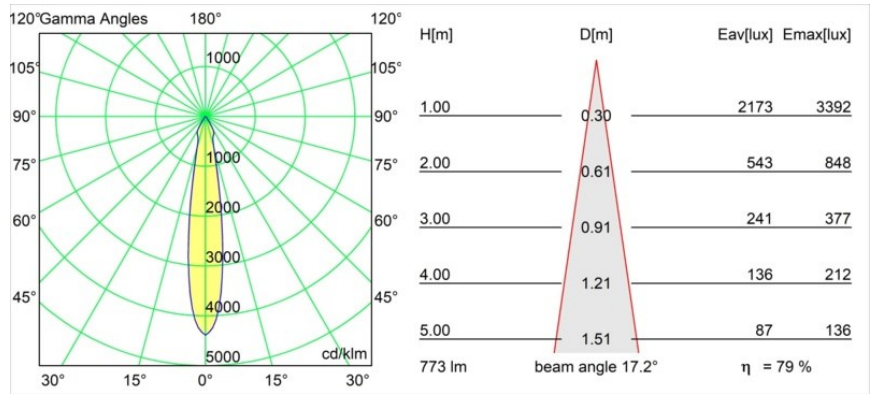

Lichtverteilung und Lichtverteilungskurve