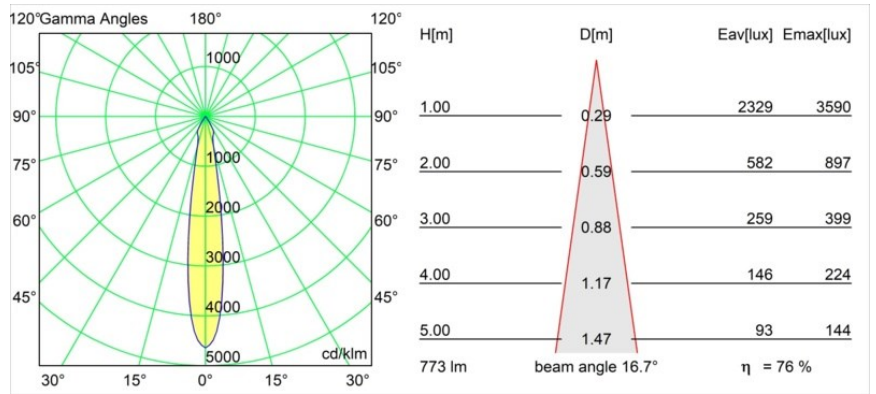

Lichtspreiding & Stralingsdiagram