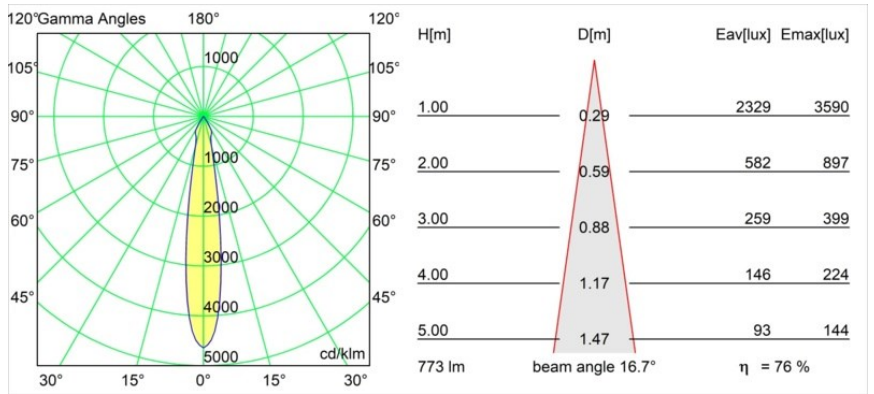

Light distribution & beam diagram