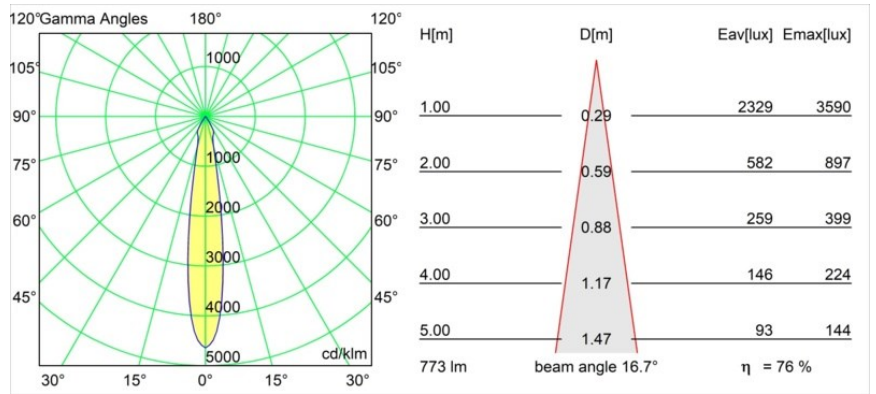

Light distribution & beam diagram