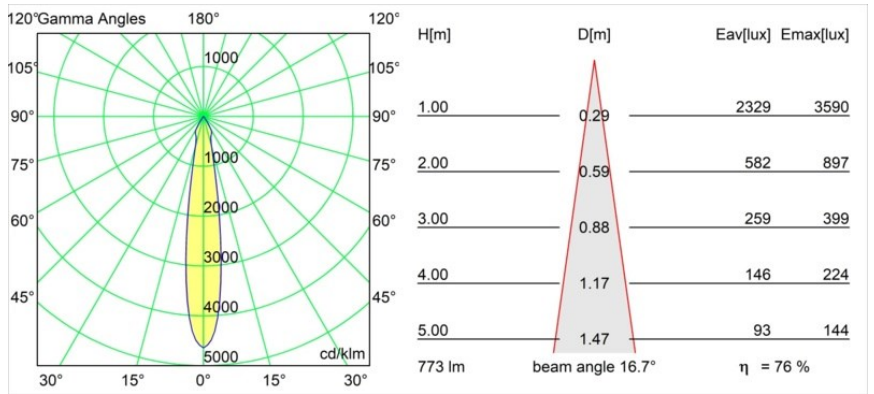

Distribution de Lumière & Schéma de Faisceau