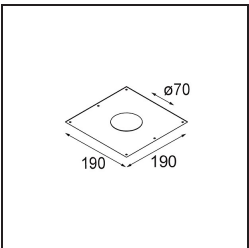

- **12290130** Plaster Kit 190X190 - 70 1x