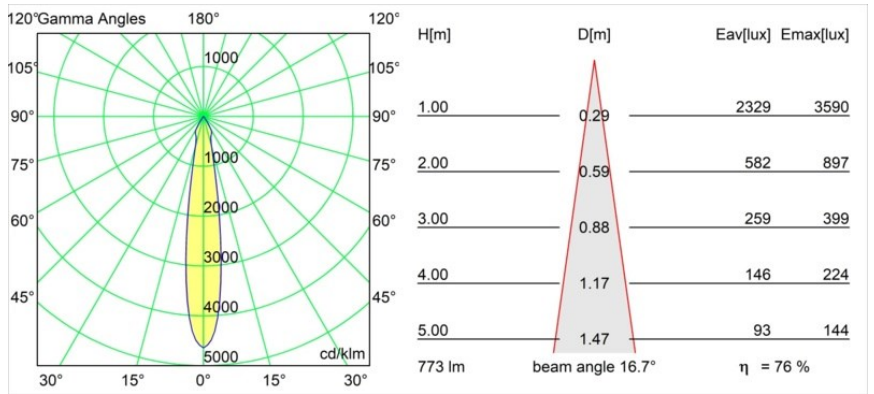

---

Índice de deslumbramiento	13	14	15
Remark	• 3500K bajo pedido		

---

**TM30 & CRI diagram**

**Light distribution & beam diagram**

**Accesorios Decorativo**

- 12500032** Mask Smart 82 1x Black Structure
- 12500009** Mask Smart 82 1x White Structure
- 12500046** Mask Smart 82 1x Gold Matt
- 12500015** Mask Smart 82 1x Champagne Brushed
- 12500014** Mask Smart 82 1x Bronze Brushed
- 12500043** Mask Smart 82 1x Black Brushed
- 12500016** Mask Smart 82 1x Silver Bronze Brushed