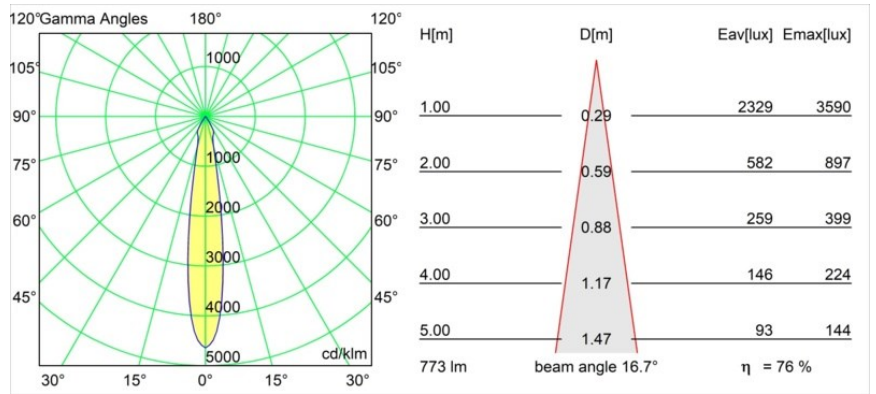

### Spezifikationen

Material	12412732
Typ der Lichtquelle	LED
LED Typ	BRIDGELUX V8G8
LED-Technologie	COB-LED
CRI	Min. 90
Farbtemperatur	3000K
Lebensdauer	L80 B10 bei 50.000 Stunden
Leuchtmittel enthalten	Ja
Anzahl Lichtquellen	1
CIE-Fluxcode	97 100 100 100 76
Binning (SDCM)	2
Lichtrichtung	Abwärts
Optik	Reflektor
Gemessene Abstrahlwinkel (°)	17,0
Eingangsspannung	Konstantstrom-Treiber erforderlich
Schutzklasse	III
Schutzart	55
Glühdrahtprüfung (°C)	960
Innen/Außen	Innen
Anwendung	Decke, Wand
Montage	Einbau
Ausschnittgröße (mm)	ø70
Einbautiefe (mm)	100,0
Verstellbarkeit	Not Applicable
Abstand zum beleuchteten Objekt (m)	0,1
Primärfarbe & Primäres Finish	Schwarz, Strukturiert
Bruttogewicht (g)	260,0
Antriebsstrom (mA)	350      500      700
Min. forward voltage (Vf)	13,2      13,7      14,2
Max. forward voltage (Vf)	15,0      15,4      16,0
Connected load (W)	5,0      7,2      10,6
Lichtstrom pro Lampe (lm)	438      588      756
Effizienz (lm/W)	88      82      71
UGR	13      14      15
Bemerkung	• 3500K auf Anfrage

Spezifikationen

**TM30 & CRI Diagramm**

**Lichtverteilung und Lichtverteilungskurve**

Diagramm