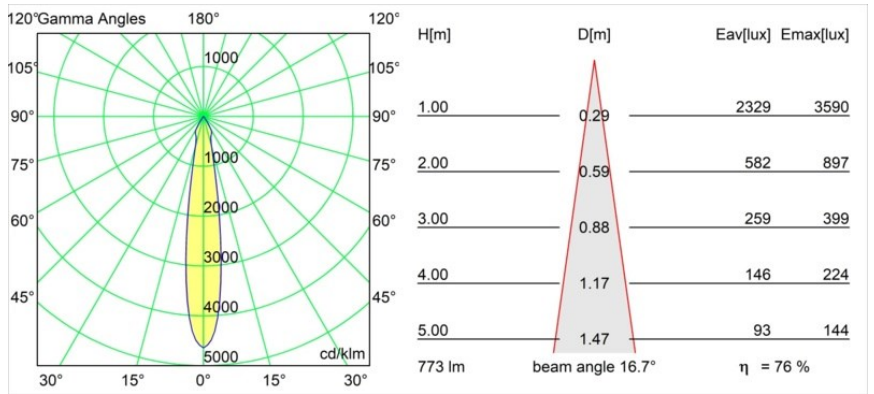

Lichtverteilung und Lichtverteilungskurve