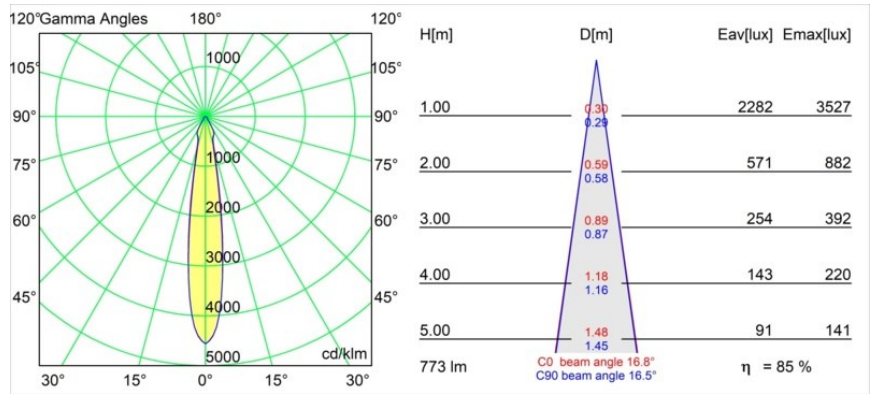

Lichtspreiding & Stralingsdiagram