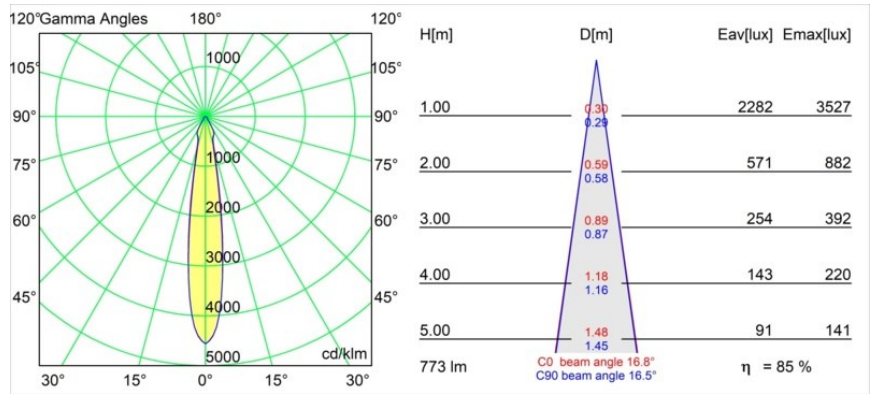

Light distribution & beam diagram