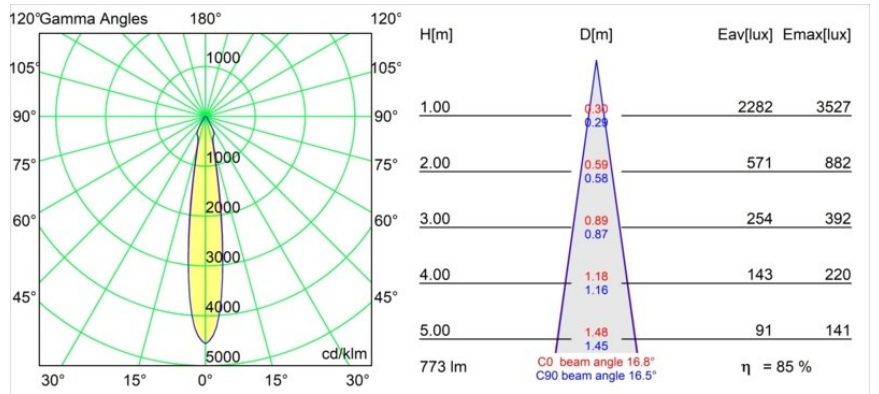

Distribution de Lumière & Schéma de Faisceau