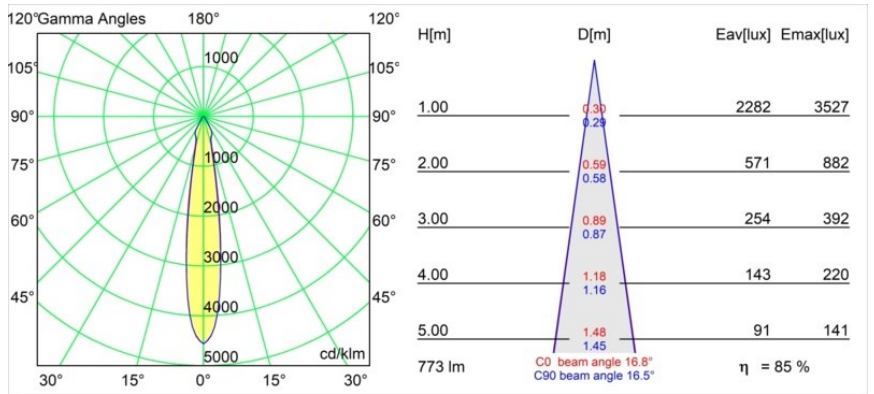

Distribution de Lumière & Schéma de Faisceau