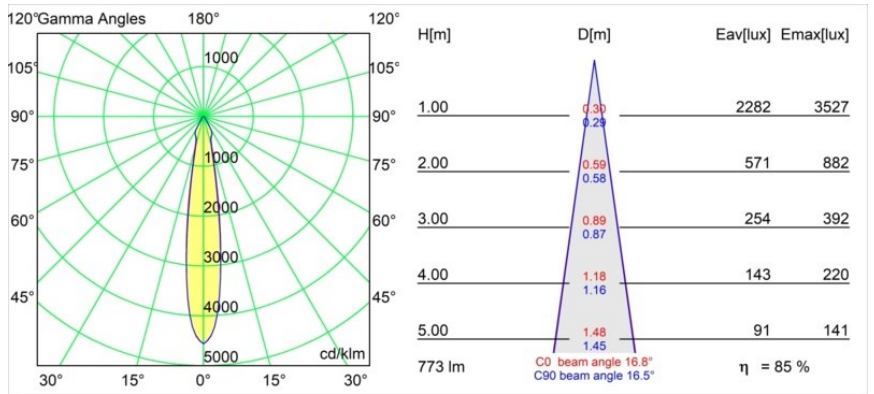

Date
Customer
Project
Type

*Smart Cake Recessed 82 1x IP55 LED 3000K Spot DE White Structure*

**Specifications**

Material	12412709
Tipo de fuente de luz	LED
Tipo de LED	BRIDGELUX V8G8
Tecnología LED	COB LED
CRI	Min. 90
Temperatura del color	3000K
Vida Útil	L80B10 @50.000 horas
Lámpara Incluida	Sí
Número de fuentes de luz	1
Código de flujo CIE	88 95 99 100 86
Binning (SDCM)	2
Dirección de la luz	Directo
Óptica	Reflector
Ángulo de Apertura medido (°)	17,0
Voltaje de entrada	Driver de corriente constante requerido
Clasificación eléctrica	III
Clasificación del IP	55
Clasificación de hilo incandescente (°C)	960
Interio/Exterior	Interior
Aplicación	Techo, Pared
Montaje	Empotrado
Tamaño de corte (mm)	ø70
Profundidad de montaje (mm)	100,0
Ajustabilidad	Not Applicable
Distancia al objeto iluminado (m)	0,1
Color principal & Acabado principal	Blanco, Estructura
Peso bruto (g)	260,0
Corriente de accionamiento (mA)	350      500      700
Min. forward voltage (Vf)	13,2      13,7      14,2
Max. forward voltage (Vf)	15,0      15,4      16,0
Connected load (W)	5,0      7,2      10,6
Flujo luminoso por lámpara (lm)	494      663      852
Eficacia (lm/W)	99      92      80

---

Índice de deslumbramiento	21	22	23
Remark	• 3500K bajo pedido		

---

**TM30 & CRI diagram**

**Light distribution & beam diagram**

**Accesorios Decorativo**

- 12500032** Mask Smart 82 1x Black Structure
- 12500009** Mask Smart 82 1x White Structure
- 12500046** Mask Smart 82 1x Gold Matt
- 12500015** Mask Smart 82 1x Champagne Brushed
- 12500014** Mask Smart 82 1x Bronze Brushed
- 12500043** Mask Smart 82 1x Black Brushed
- 12500016** Mask Smart 82 1x Silver Bronze Brushed