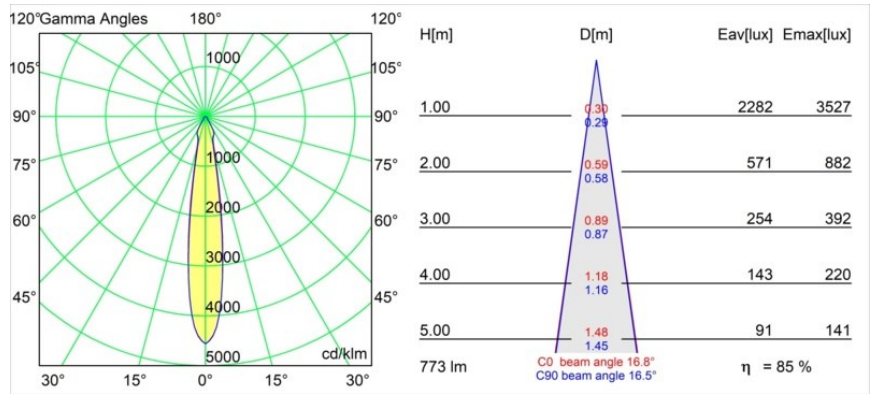

Date
Customer
Project
Type

*Smart Cake Recessed 82 1x IP55 LED 3000K Spot DE White Structure*

**Specifications**

Material	12412709
Tipo de fuente de luz	LED
Tipo de LED	BRIDGELUX V8G8
Tecnología LED	COB LED
CRI	Min. 90
Temperatura del color	3000K
Vida Útil	L80B10 @50.000 horas
Lámpara Incluida	Sí
Número de fuentes de luz	1
Código de flujo CIE	88 95 99 100 86
Binning (SDCM)	2
Dirección de la luz	Directo
Óptica	Reflector
Ángulo de Apertura medido (°)	17,0
Voltaje de entrada	Driver de corriente constante requerido
Clasificación eléctrica	III
Clasificación del IP	55
Clasificación de hilo incandescente (°C)	960
Interio/Exterior	Interior
Aplicación	Techo, Pared
Montaje	Empotrado
Tamaño de corte (mm)	ø70
Profundidad de montaje (mm)	100,0
Ajustabilidad	Not Applicable
Distancia al objeto iluminado (m)	0,1
Color principal & Acabado principal	Blanco, Estructura
Peso bruto (g)	260,0
Corriente de accionamiento (mA)	350      500      700
Min. forward voltage (Vf)	13,2      13,7      14,2
Max. forward voltage (Vf)	15,0      15,4      16,0
Connected load (W)	5,0      7,2      10,6
Flujo luminoso por lámpara (lm)	494      663      852
Eficacia (lm/W)	99      92      80

---

Índice de deslumbramiento	21	22	23
Remark	• 3500K bajo pedido		

---

**TM30 & CRI diagram**

**Light distribution & beam diagram**

**Accesorios Decorativo**

- 12500032** Mask Smart 82 1x Black Structure
- 12500009** Mask Smart 82 1x White Structure
- 12500046** Mask Smart 82 1x Gold Matt
- 12500015** Mask Smart 82 1x Champagne Brushed
- 12500014** Mask Smart 82 1x Bronze Brushed
- 12500043** Mask Smart 82 1x Black Brushed
- 12500016** Mask Smart 82 1x Silver Bronze Brushed