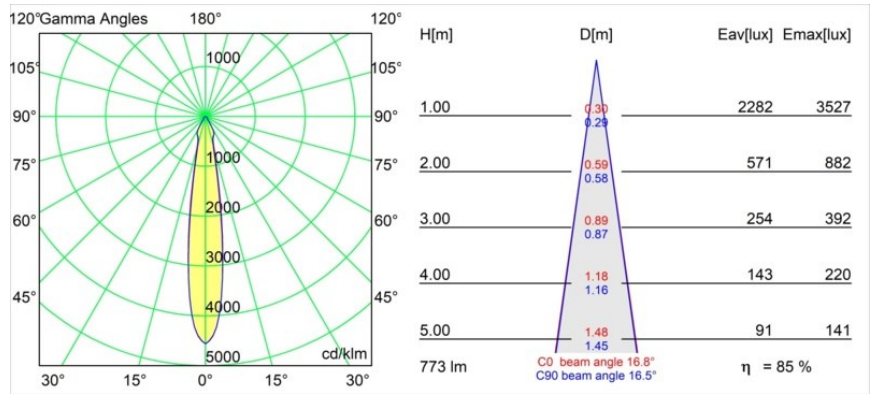

Lichtverteilung und Lichtverteilungskurve