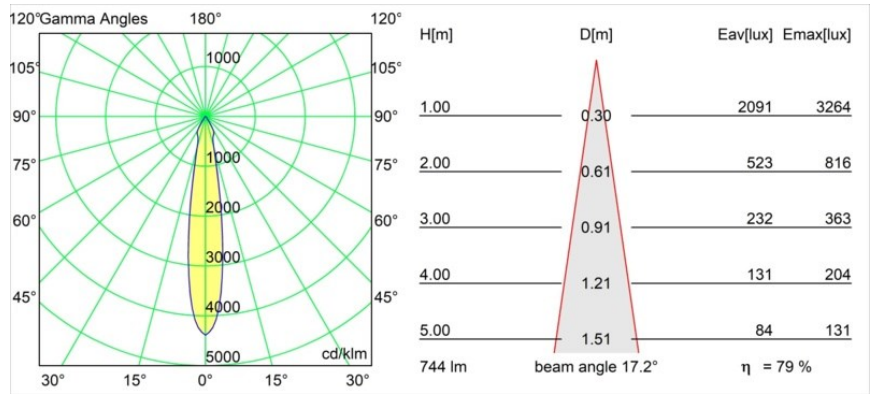

### Spezifikationen

Material	12412646
Typ der Lichtquelle	LED
LED Typ	BRIDGELUX V8G8
LED-Technologie	COB-LED
CRI	Min. 90
Farbtemperatur	2700K
Lebensdauer	L80 B10 bei 50.000 Stunden
Leuchtmittel enthalten	Ja
Anzahl Lichtquellen	1
Binning (SDCM)	2
Lichtrichtung	Abwärts
Optik	Reflektor
Gemessene Abstrahlwinkel (°)	17,0
Eingangsspannung	Konstantstrom-Treiber erforderlich
Schutzklasse	III
Schutzart	55
Glühdrahtprüfung (°C)	960
Innen/Außen	Innen
Anwendung	Decke, Wand
Montage	Einbau
Ausschnittgröße (mm)	ø70
Einbautiefe (mm)	100,0
Verstellbarkeit	Not Applicable
Abstand zum beleuchteten Objekt (m)	0,1
Primärfarbe & Primäres Finish	Gold, Matt
Bruttogewicht (g)	260,0
Antriebsstrom (mA)	350      500      700
Min. forward voltage (Vf)	13,2      13,7      14,2
Max. forward voltage (Vf)	15,0      15,4      16,0
Connected load (W)	5,0      7,2      10,6
Lichtstrom pro Lampe (lm)	443      595      764
Effizienz (lm/W)	89      83      72
UGR	16      17      19
Bemerkung	• 3500K auf Anfrage

**TM30 & CRI Diagramm**

**Lichtverteilung und Lichtverteilungskurve**

Diagramm