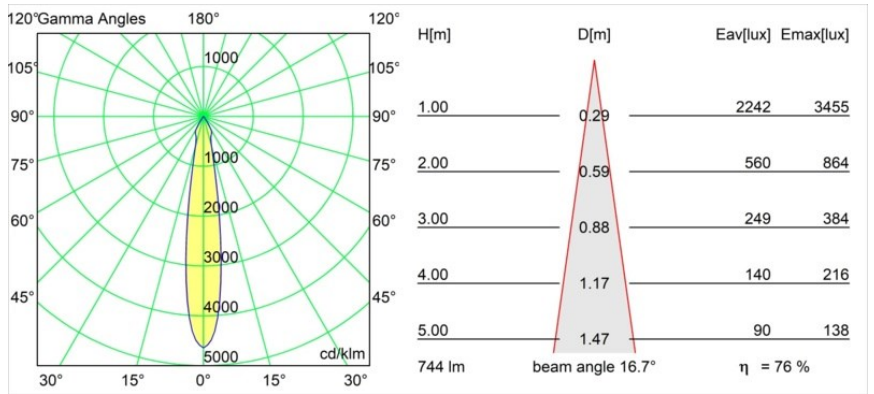

Lichtspreiding & Stralingsdiagram