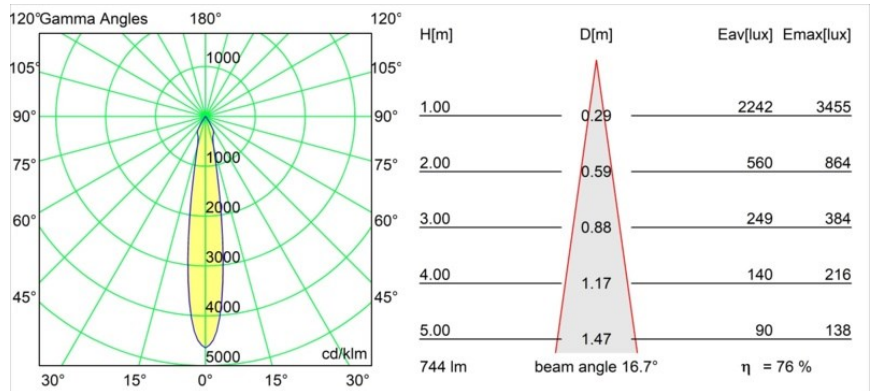

Lichtspreiding & Stralingsdiagram