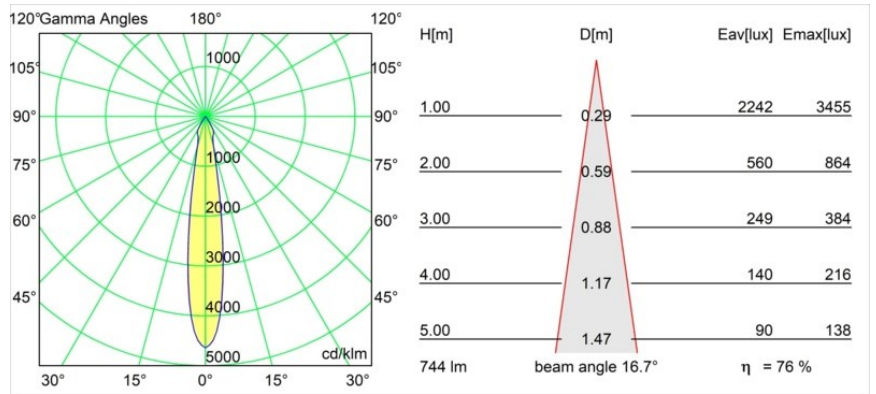

Light distribution & beam diagram