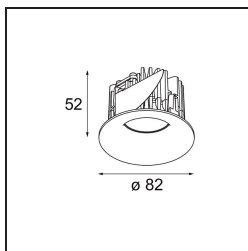

Date
Customer
Project
Type

Smart Cake Recessed 82 1x IP55 LED 2700K Spot DE Black Structure

Specifications

Materiale	12412632
Tipo di Sorgente	LED
Tipologia LED	BRIDGELUX V8G8
Tecnologie LED	COB
CRI	Min. 90
Temperatura di colore della luce	2700K
Vita utile	L80B10 @50.000 ore
Lampadina inclusa	Sì
Numero di fonte luminosa	1
Binning (SDCM)	2
Direzione della luce	Diretta
Ottiche	Riflettore
Fascio misurato (°)	17,0
Volt in ingresso	Necessario driver a corrente costante
Classificazione elettrica	III
Grado IP	55
Test filo a caldo (°C)	960
Interno/Esterno	Interno
Applicazione	Soffitto, Parete
Montaggio	Incassato
Foro d'incasso (mm)	ø70
Profondità di montaggio (mm)	100,0
Orientabilità	Not Applicable
Distanza dall'oggetto illuminato (m)	0,1
Colore primario & Finitura primaria	Nero, Strutturata
Peso lordo (g)	260,0
Corrente di azionamento (mA)	350 500 700
Min. forward voltage (Vf)	13.2 13.7 14.2
Max. forward voltage (Vf)	15.0 15.4 16.0
Connected load (W)	5.0 7.2 10.6
Flusso luminoso per lampade (lm)	422 566 727
Efficienza (lm/W)	84 79 69
Livello abbagliamento	12 13 15