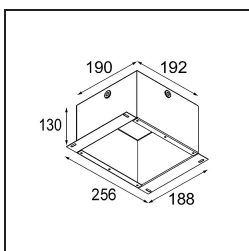

Accessori Installazione

- **10889830** Installation Housing 192x190x130