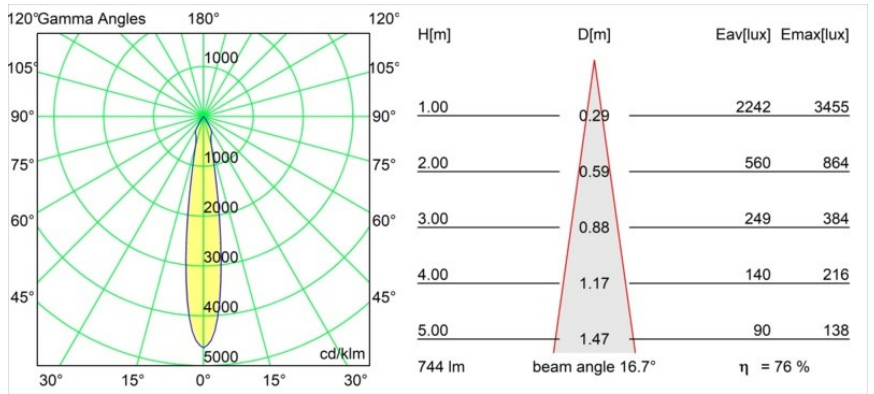

Distribution de Lumière & Schéma de Faisceau