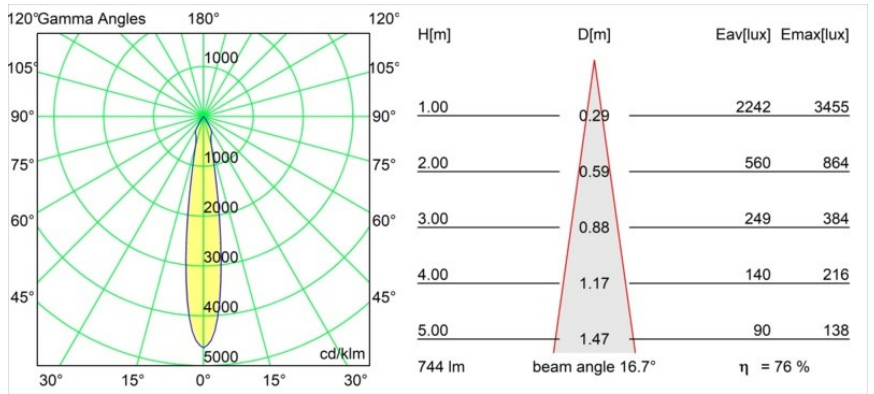

Light distribution & beam diagram