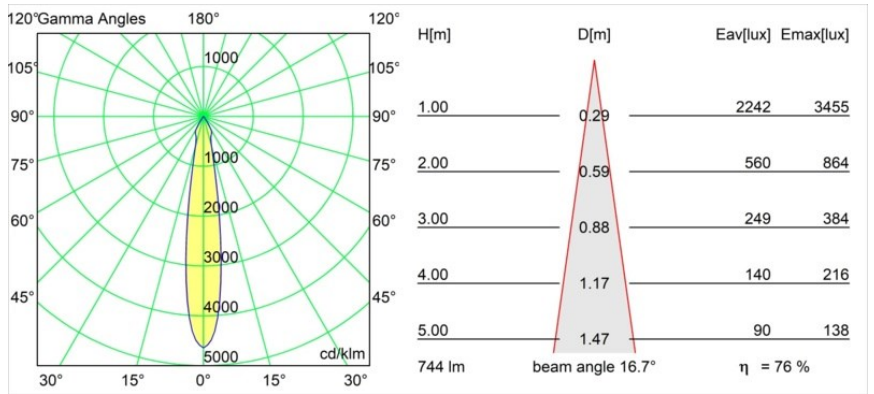

Lichtverteilung und Lichtverteilungskurve