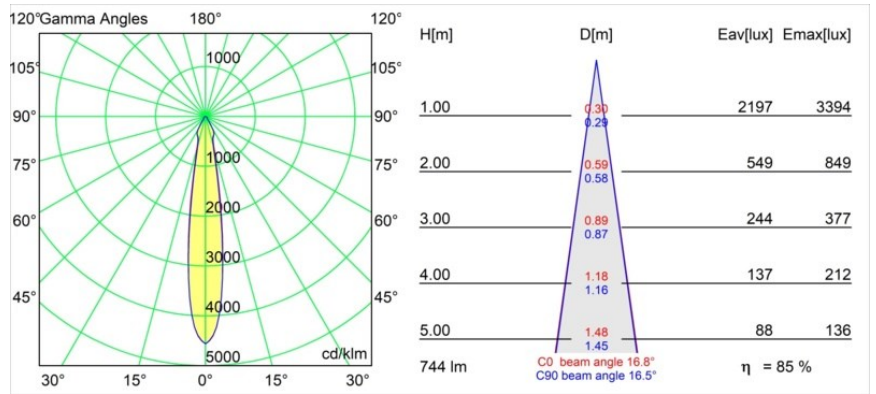

Lichtspreading & Stralingsdiagram