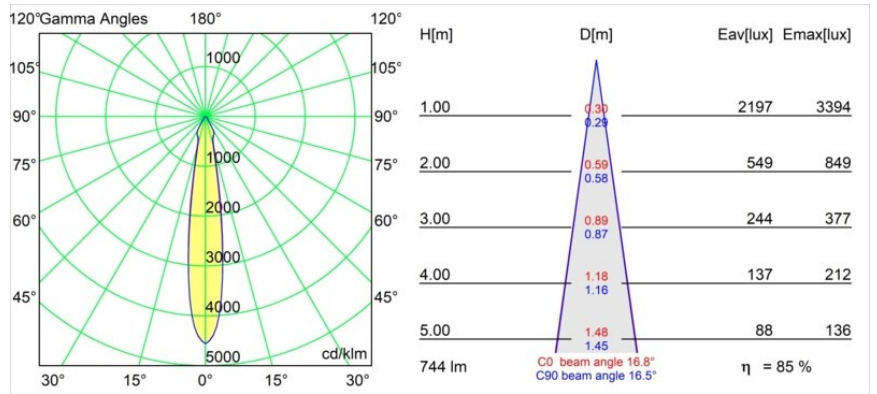

Light distribution & beam diagram