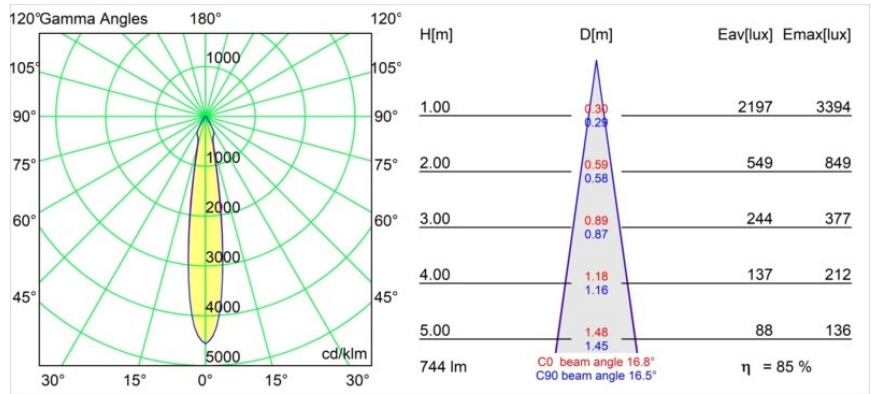

Light distribution & beam diagram