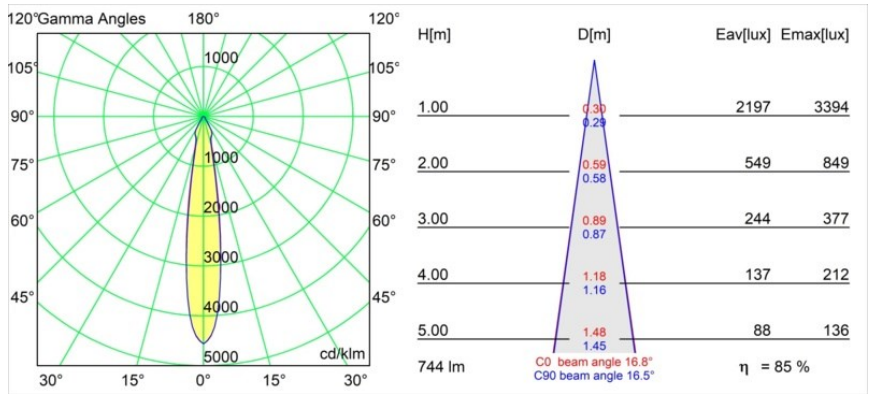

Distribution de Lumière & Schéma de Faisceau