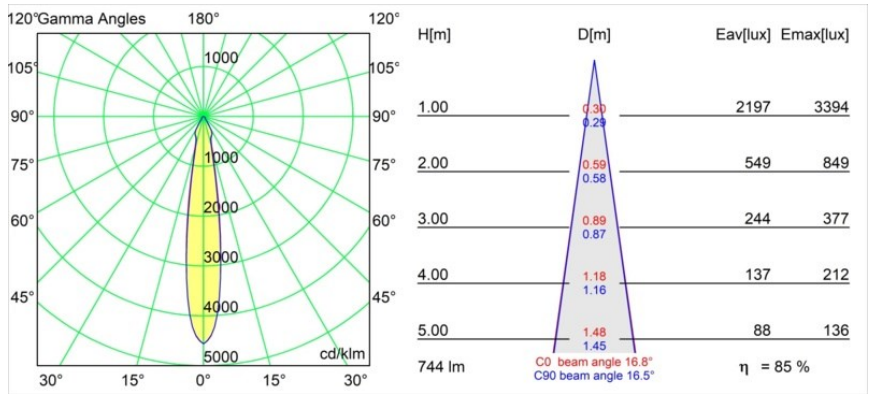

Matériaux	12412609
Type de Source Lumineuse	LED
Type de LED	BRIDGELUX V8G8
Technologie LED	LED COB
CRI	Min. 90
Température de Couleur	2700K
Durée de Vie	L80B10 à 50 000 heures
Ampoule incluse	Oui
Nombre de Sources Lumineuses	1
Groupement (SDCM)	2
Direction de la Lumière	Bas
Optique	Réflecteur
Faisceau mesuré (°)	17,0
Tension d'Entrée	Driver à Courant Constant Requis
Classe Électrique	III
Indice de protection IP	55
Essai au fil incandescent (°C)	960
Intérieur/extérieur	Intérieur
Application	Plafond, Mur
Montage	Encastré
Taille de découpe (mm)	ø70
Profondeur de montage (mm)	100,0
Ajustabilité	Not Applicable
Distance avec l'Objet Éclairé (m)	0,1
Couleur Principale & Finition Principale	Blanc, Structure
Poids brut (g)	260,0
Courant du driver (mA)	350      500      700
Min. forward voltage (Vf)	13,2      13,7      14,2
Max. forward voltage (Vf)	15,0      15,4      16,0
Connected load (W)	5,0      7,2      10,6
Flux lumineux par lampe (lm)	475      638      820
Efficacité (lm/W)	95      89      77
UGR	20      22      23

---

Commentaire

- 3500K sur demande
-

TM30 & CRI diagrammes

Distribution de Lumière & Schéma de Faisceau

**Accessoires d'Eclairage décoratives**

- 12500032** Mask Smart 82 1x Black Structure
- 12500009** Mask Smart 82 1x White Structure
- 12500046** Mask Smart 82 1x Gold Matt
- 12500015** Mask Smart 82 1x Champagne Brushed
- 12500014** Mask Smart 82 1x Bronze Brushed
- 12500043** Mask Smart 82 1x Black Brushed
- 12500016** Mask Smart 82 1x Silver Bronze Brushed