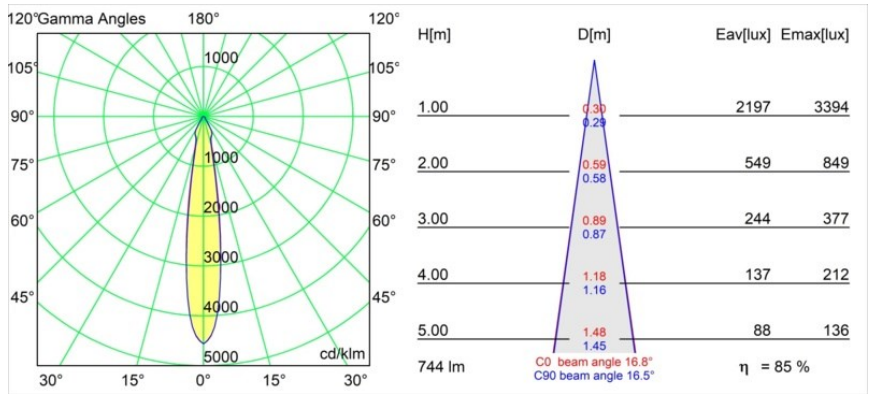

Distribution de Lumière & Schéma de Faisceau