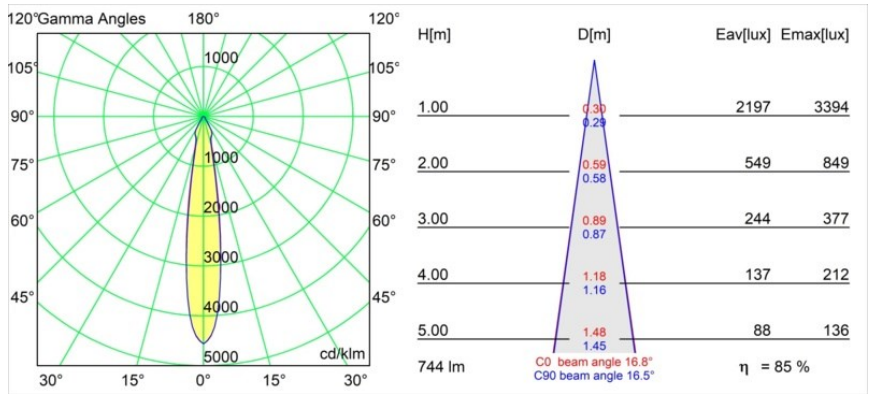

Light distribution & beam diagram