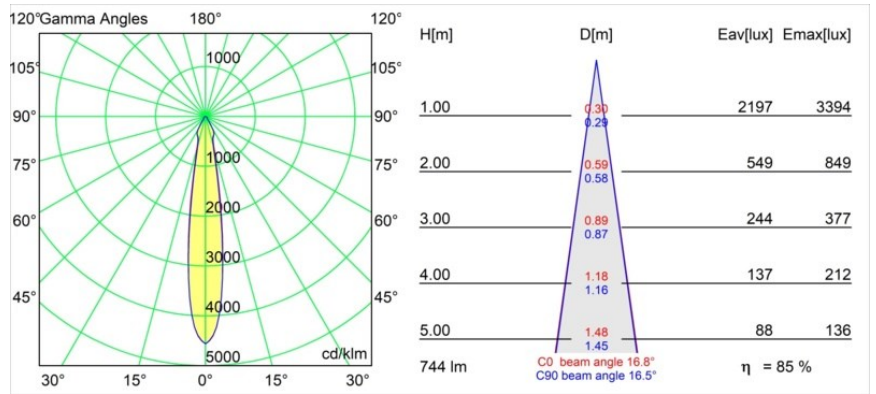

Datum
Kunde
Projekt
Art

*Smart Cake Recessed 82 1x IP55 LED 2700K Spot DE White Structure*

**Spezifikationen**

Material	12412609
Typ der Lichtquelle	LED
LED Typ	BRIDGELUX V8G8
LED-Technologie	COB-LED
CRI	Min. 90
Farbtemperatur	2700K
Lebensdauer	L80 B10 bei 50.000 Stunden
Leuchtmittel enthalten	Ja
Anzahl Lichtquellen	1
Binning (SDCM)	2
Lichtrichtung	Abwärts
Optik	Reflektor
Gemessene Abstrahlwinkel (°)	17,0
Eingangsspannung	Konstantstrom-Treiber erforderlich
Schutzklasse	III
Schutzart	55
Glühdrahtprüfung (°C)	960
Innen/Außen	Innen
Anwendung	Decke, Wand
Montage	Einbau
Ausschnittgröße (mm)	ø70
Einbautiefe (mm)	100,0
Verstellbarkeit	Not Applicable
Abstand zum beleuchteten Objekt (m)	0,1
Primärfarbe & Primäres Finish	Weiß, Strukturiert
Bruttogewicht (g)	260,0
Antriebsstrom (mA)	350      500      700
Min. forward voltage (Vf)	13,2      13,7      14,2
Max. forward voltage (Vf)	15,0      15,4      16,0
Connected load (W)	5,0      7,2      10,6
Lichtstrom pro Lampe (lm)	475      638      820
Effizienz (lm/W)	95      89      77
UGR	20      22      23
Bemerkung	• 3500K auf Anfrage

Spezifikationen

**TM30 & CRI Diagramm**

**Lichtverteilung und Lichtverteilungskurve**

Diagramm