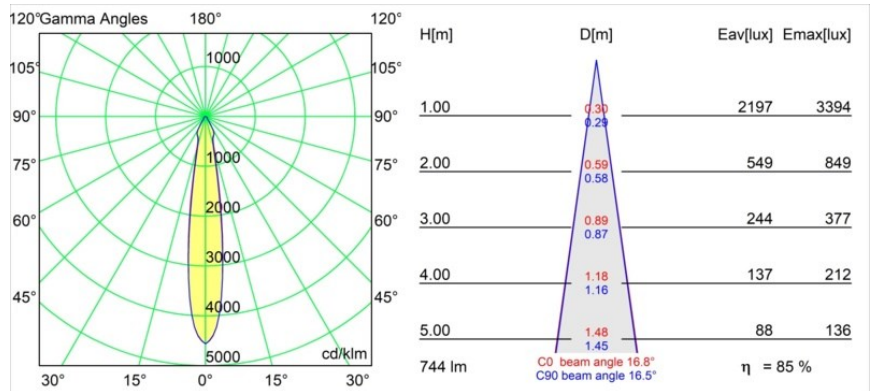

Lichtverteilung und Lichtverteilungskurve