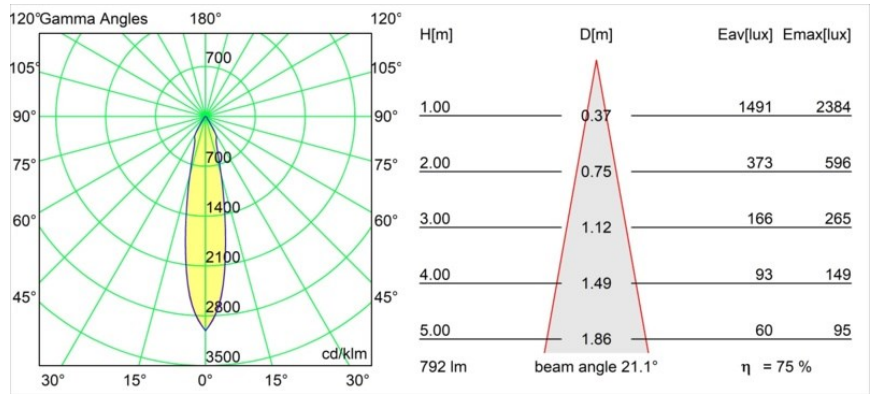

Lichtspreiding & Stralingsdiagram