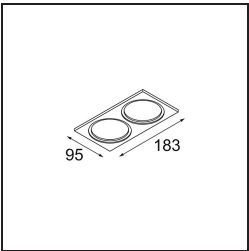

Datum
Klant
Project
Soort

Smart Cake Recessed 82 1x IP55 LED 4000K Medium DE Gold Matt

Specificaties

Materiaal	12412546
Type Lichtbron	LED
LED type	BRIDGELUX V8G8
LED technologie	Led-COB
CRI	Min. 90
Kleurtemperatuur	4000K
Levensduur	L80B10 bij 50.000 Uur
Lamp inbegrepen	Ja
Aantal Lichtbronnen	1
Binning (SDCM)	2
Lichtrichting	Omlaag
Optisch	Reflector
Gemeten gradenbundel (°)	21,0
Ingangsspanning	Aandrijving Gelijkstroom Vereist
Elektriciteitsklasse	III
IP-klasse	55
Gloeidraadtest (°C)	960
Binnen/Buiten	Binnen
Toepassing	Plafond, Wand
Montage	Inbouw
Inbouwopening (mm)	ø70
Montagediepte (mm)	100,0
Verstelbaarheid	Not Applicable
Afstand tot Verlicht Voorwerp (m)	0,1
Primaire Kleur & Primaire Afwerking	Goud, Mat
Brutogewicht (g)	260,0
Stroom driver (mA)	350 500 700
Min. forward voltage (Vf)	13,2 13,7 14,2
Max. forward voltage (Vf)	15,0 15,4 16,0
Connected load (W)	5,0 7,2 10,6
Lumenoutput per lampunit (lm)	479 602 774
Efficiëntie (lm/W)	96 84 73
UGR	17 18 19
Opmerking	• 3500K op verzoek

TM30 & CRI Diagrammen

Lichtspreiding & Stralingsdiagram

Decoratieve Accessoires

- 12500032** Mask Smart 82 1x Black Structure
- 12500009** Mask Smart 82 1x White Structure
- 12500046** Mask Smart 82 1x Gold Matt
- 12500015** Mask Smart 82 1x Champagne Brushed
- 12500014** Mask Smart 82 1x Bronze Brushed
- 12500043** Mask Smart 82 1x Black Brushed
- 12500016** Mask Smart 82 1x Silver Bronze Brushed