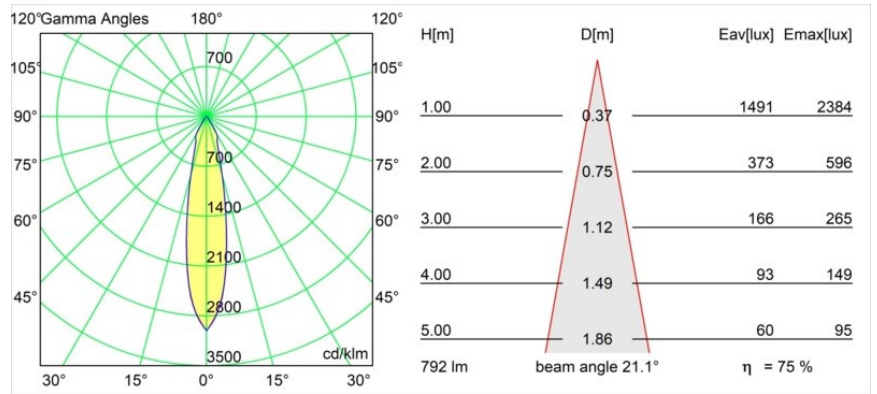

Distribution de Lumière & Schéma de Faisceau