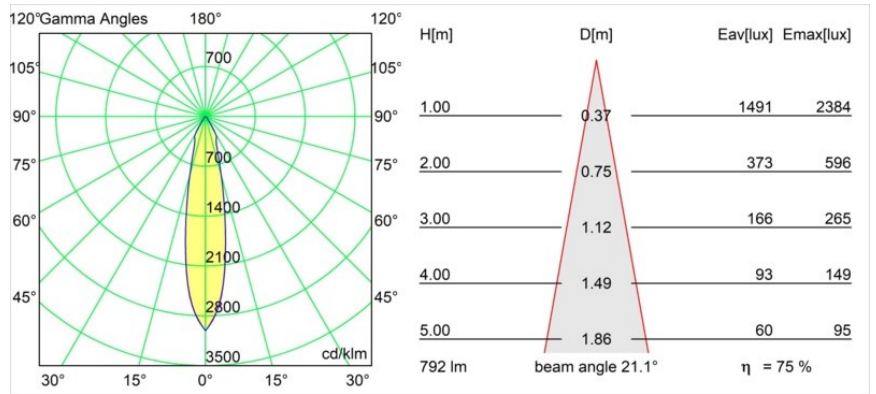

---

Índice de deslumbramiento	17	18	19
Remark	• 3500K bajo pedido		

---

**TM30 & CRI diagram**

**Light distribution & beam diagram**

**Accesorios Decorativo**

- 12500032** Mask Smart 82 1x Black Structure
- 12500009** Mask Smart 82 1x White Structure
- 12500046** Mask Smart 82 1x Gold Matt
- 12500015** Mask Smart 82 1x Champagne Brushed
- 12500014** Mask Smart 82 1x Bronze Brushed
- 12500043** Mask Smart 82 1x Black Brushed
- 12500016** Mask Smart 82 1x Silver Bronze Brushed