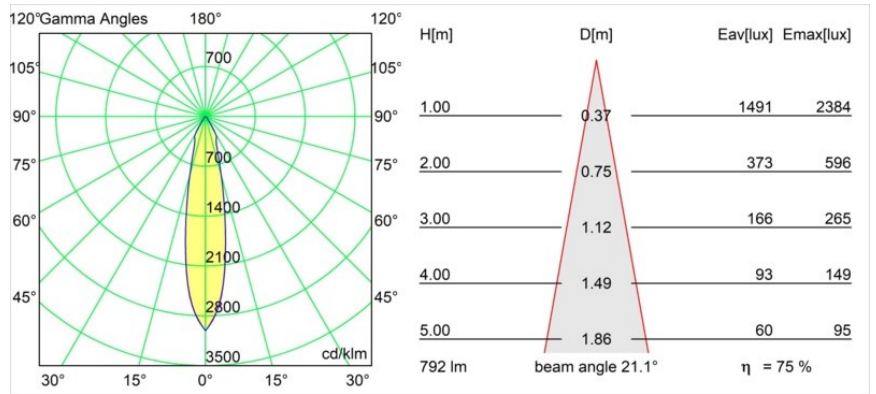

Light distribution & beam diagram