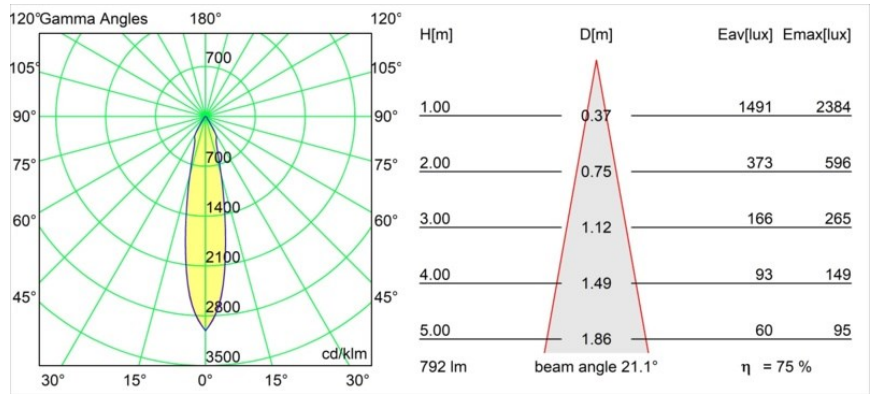

Lichtverteilung und Lichtverteilungskurve